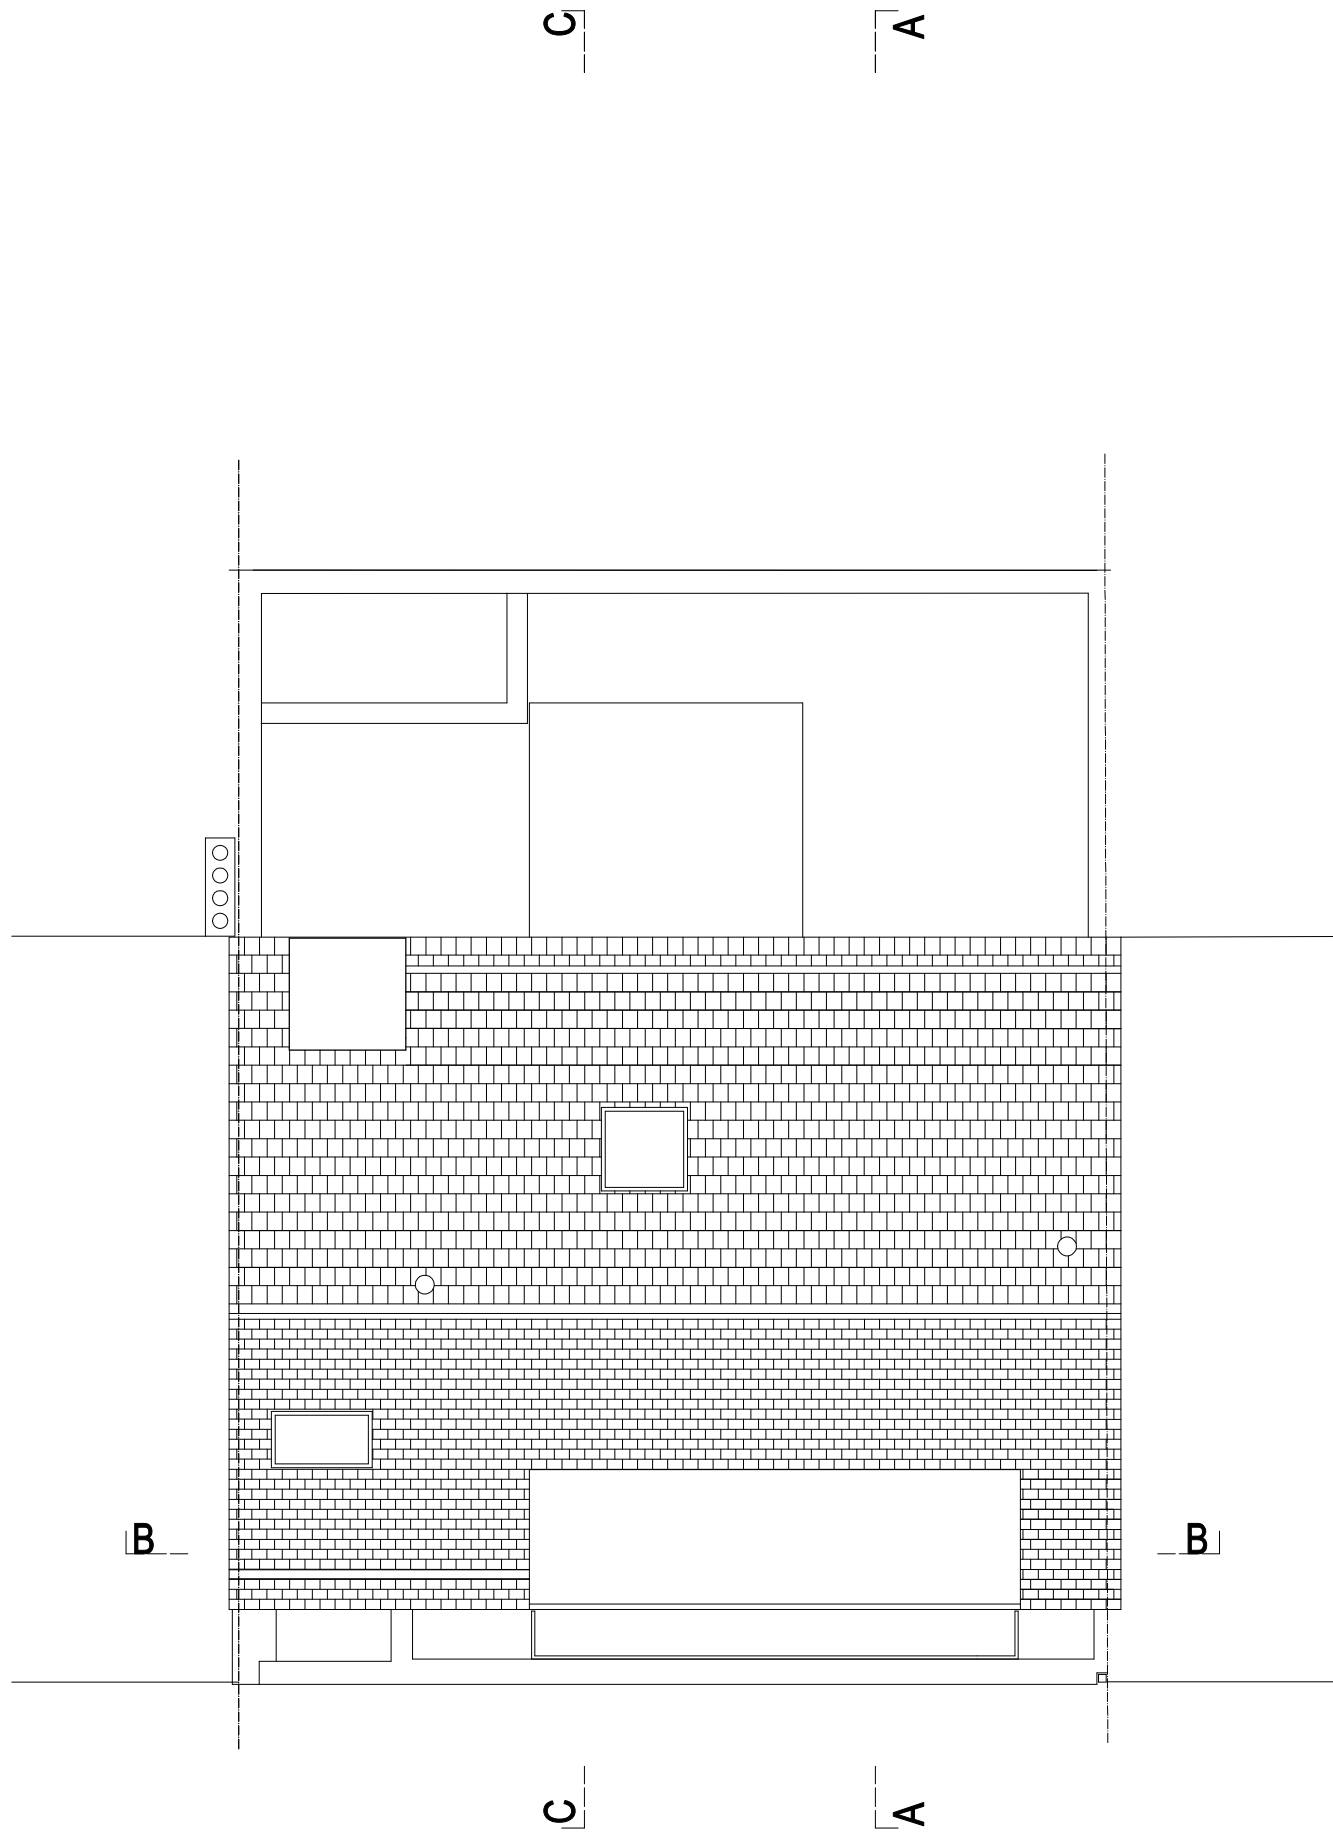

COUPE BB 0 1 2 3m

MAISON DES FEMMES à SCHAERBEEK
ZED & GIGOGNE architectes

COUPE CC 0 1 2 3m

MAISON DES FEMMES à SCHAERBEEK
ZED & GIGOGNE architectes

REZ-DE-CHAUSSÉE 0 1 2 3m

MAISON DES FEMMES à SCHAERBEEK
ZED & GIGOGNE architectes

1er ÉTAGE 0 1 2 3m

MAISON DES FEMMES à SCHAERBEEK
 ZED & GIGOGNE architectes

2ème ÉTAGE 0 1 2 3m

MAISON DES FEMMES à SCHAERBEEK
ZED & GIGOGNE architectes

3ème ÉTAGE

MAISON DES FEMMES à SCHAERBEEK
ZED & GIGOGNE architectes

4ème ÉTAGE

MAISON DES FEMMES à SCHAERBEEK
ZED & GIGOGNE architectes

5ème ÉTAGE

MAISON DES FEMMES à SCHAERBEEK
ZED & GIGOGNE architectes

TOITURE

MAISON DES FEMMES à SCHAERBEEK
ZED & GIGOGNE architectes