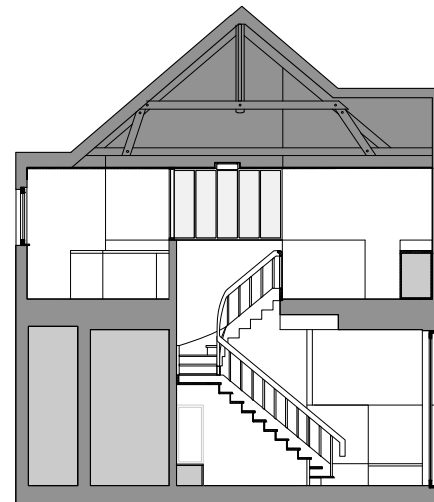

SNEDE A

SNEDE B

SNEDE C

SNEDE D

TDS
 bvba Lineam
 Stokerijstraat 22
 B-9000 Gent

bouwheer:
 bvba Lineam
 Rodelijvekenstraat 11
 B-9000 Gent

architectuur Kristoffel Boghaert
 Waterkluiskaai 6
 B-9040 Gent
 tfn & tlf. +32 (0)9 233 90 30
 e-mail info@kristoffelboghaert.be