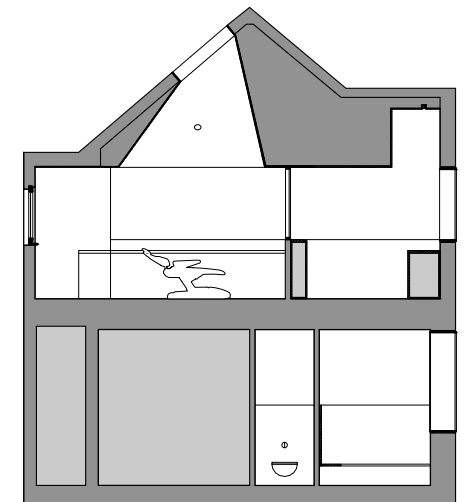

SNEDE A

SNEDE B

SNEDE C

SNEDE D

TDS
 bvba Lineam
 Stokerijstraat 22
 B-9000 Gent

bouwheer:
 bvba Lineam
 Rodelijvekenstraat 11
 B-9000 Gent

architectuur Kristoffel Boghaert
 Waterkluiskaai 6
 B-9040 Gent
 tfn & tlf. +32 (0)9 233 90 30
 e-mail info@kristoffelboghaert.be