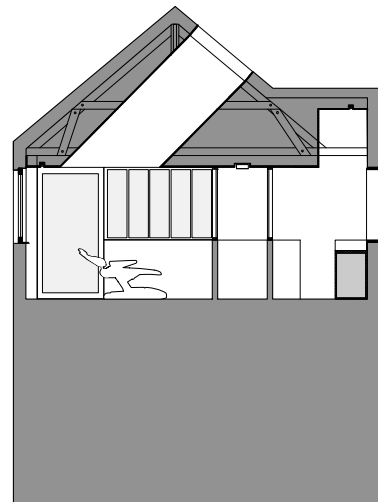

SNEDE A

SNEDE B

SNEDE C

SNEDE D

TDS
 bvba Lineam
 Stokerijstraat 22
 B-9000 Gent

bouwheer:
 bvba Lineam
 Rodelijvekenstraat 11
 B-9000 Gent

architectuur Kristoffel Boghaert
 Waterkluiskaai 6
 B-9040 Gent
 tfn & tlf. +32 (0)9 233 90 30
 e-mail info@kristoffelboghaert.be