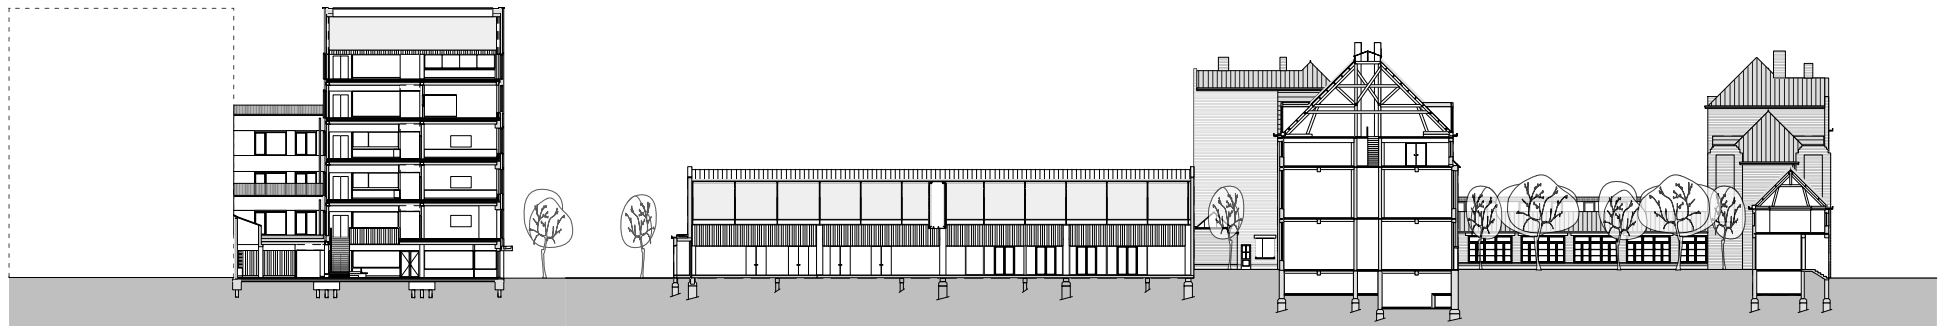

Snedes AA

Snedes BB

## Snedes AA en BB

<b>definitief</b>	A4	1:700	PUB	01-08-2022	-	<b>Campus Cadix</b>	<b>Korteknie Stuhlmacher Architecten</b>	<b>300</b>
status	formaat	schaal	fase	datum	revisie	project	Baan 74, 3011 CD Rotterdam, (010) 425 94 41	Tekening nr.