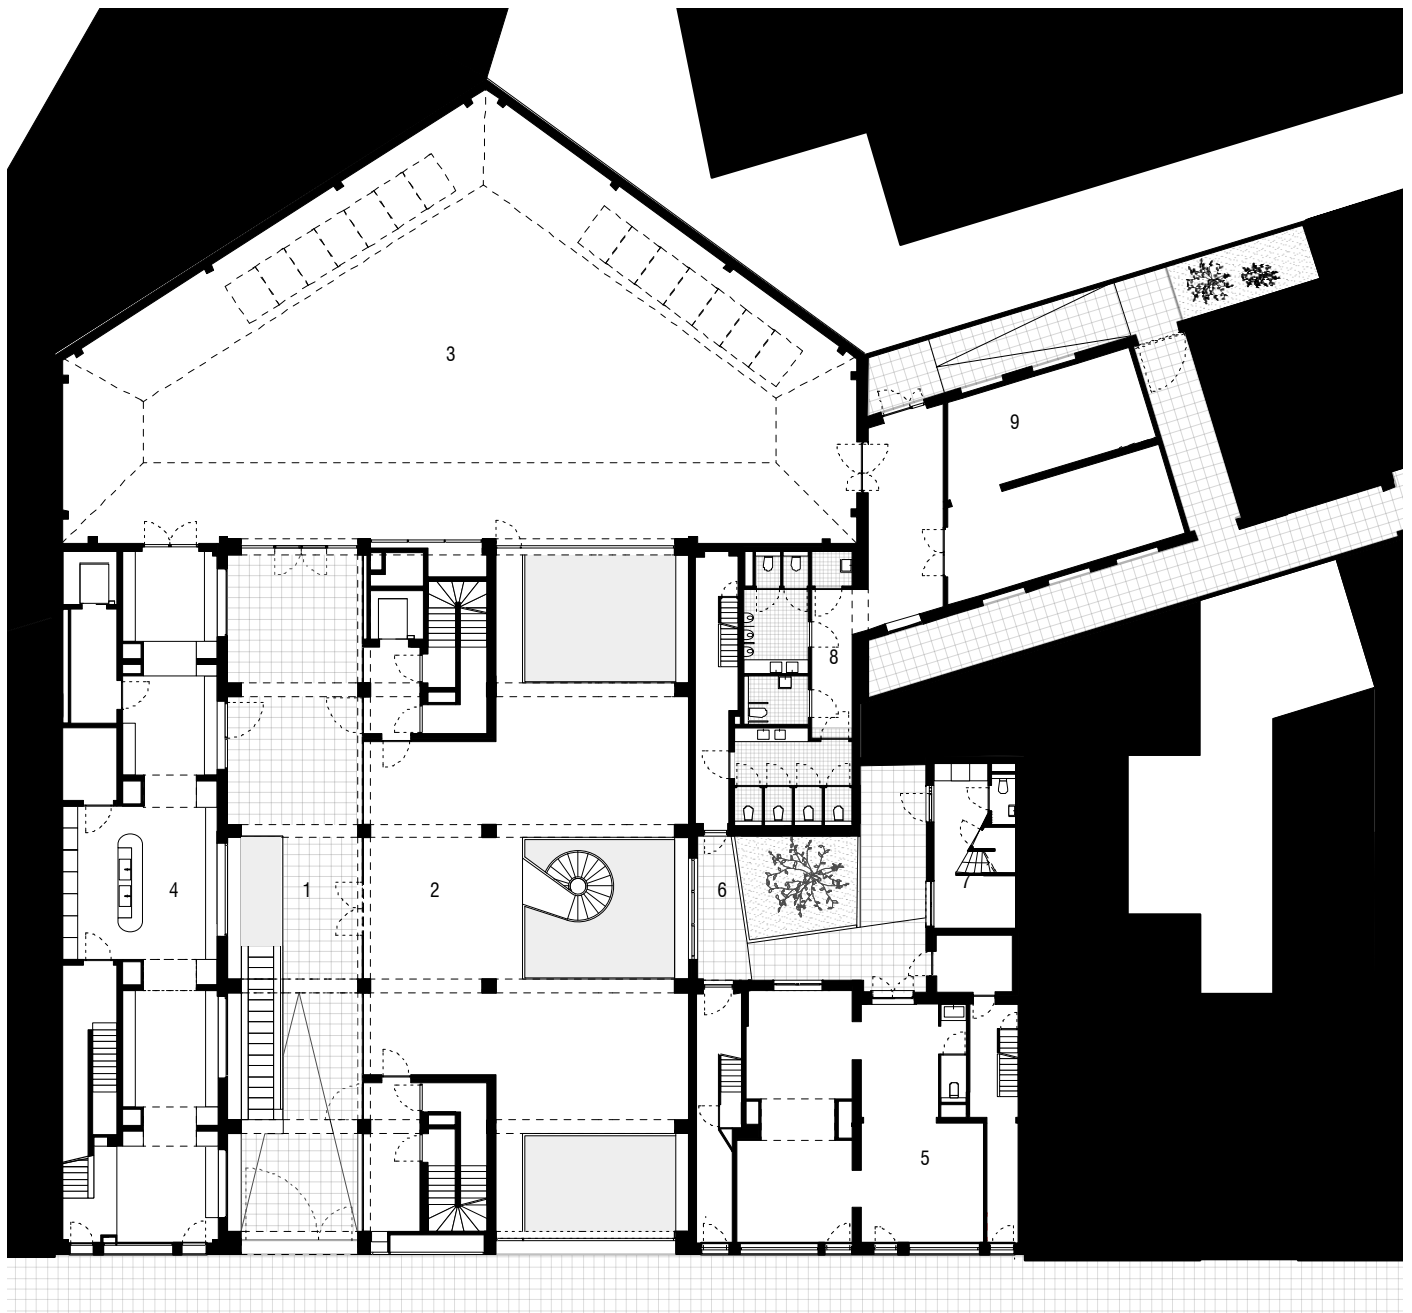

THOMAS MORE ANTWERPEN - CAMPUS NATIONAL

PLAN GELIJKVOERS

- | | |
|--------------------|----------------------------------|
| 1 binnenstraat | 11 gemeenschappelijke living |
| 2 kantoren | 12 gemeenschappelijke keuken |
| 3 polyvalente zaal | 13 studenten studio |
| 4 café | 14 docentenverblijf |
| 5 expertisecentrum | 15 openleercentrum |
| 6 koer | 16 terras |
| 7 conciergewoning | 17 studentenkamers andersvaliden |
| 8 sanitair | 18 vergaderlokaal |
| 9 berging | 19 fietsenstalling |
| 10 studentenkamers | 20 technieken |