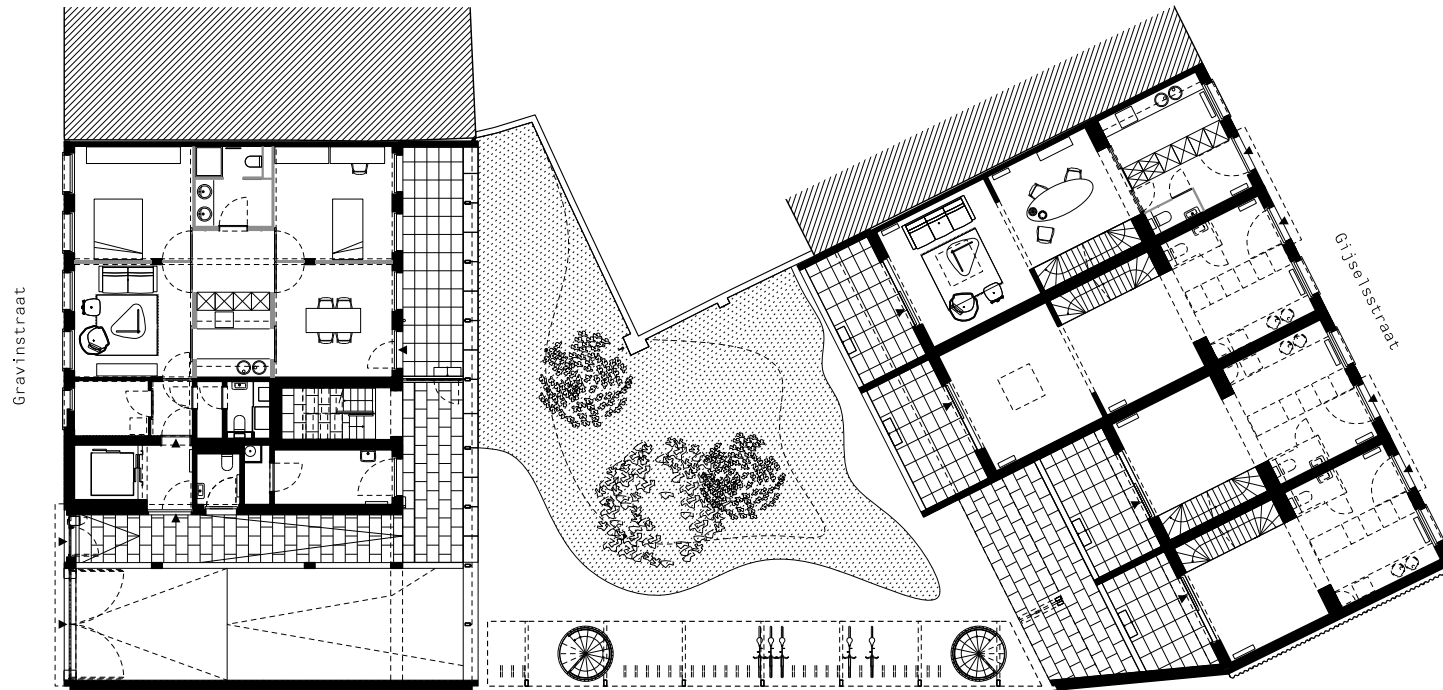

02/05

ARCHITECTEN BROEKX-SCHIEPERS
wooncollectief Gravinstraat-Gijsselsstraat

GRONDPLAN (schaal: 1-250)