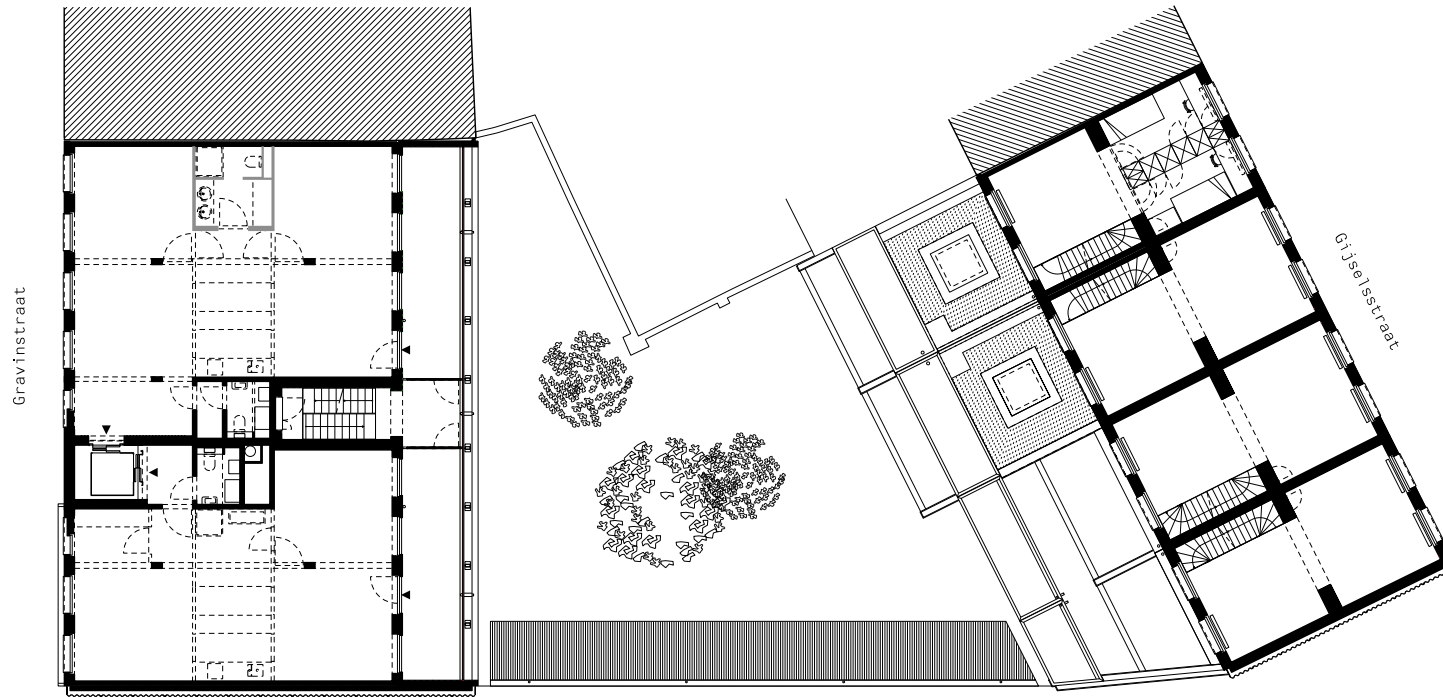

03/05

ARCHITECTEN BROEKX-SCHIEPERS
wooncollectief Gravinstraat-Gijselsstraat

VERDIEPING +1 (schaal: 1-250)