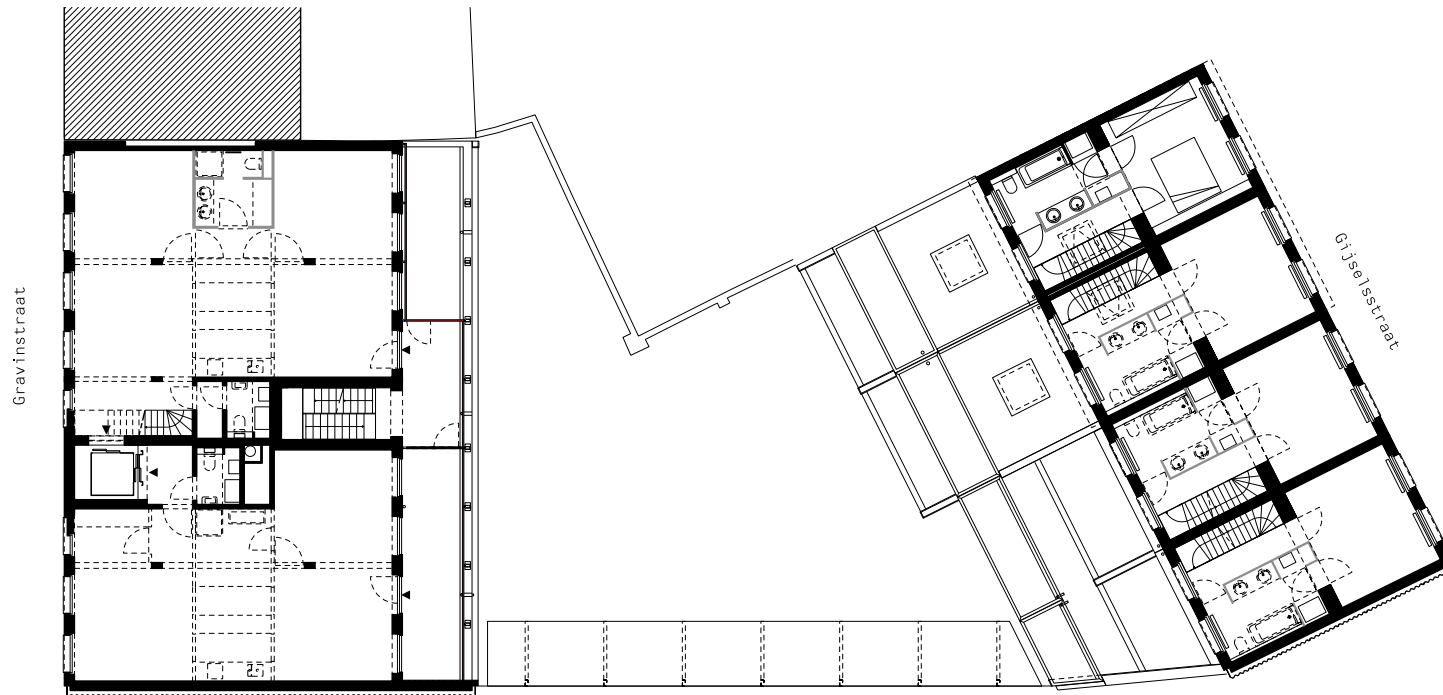

04/05

ARCHITECTEN BROEKX-SCHIEPERS
wooncollectief Gravinstraat-Gijsselsstraat

VERDIEPING +2 (schaal: 1-250)