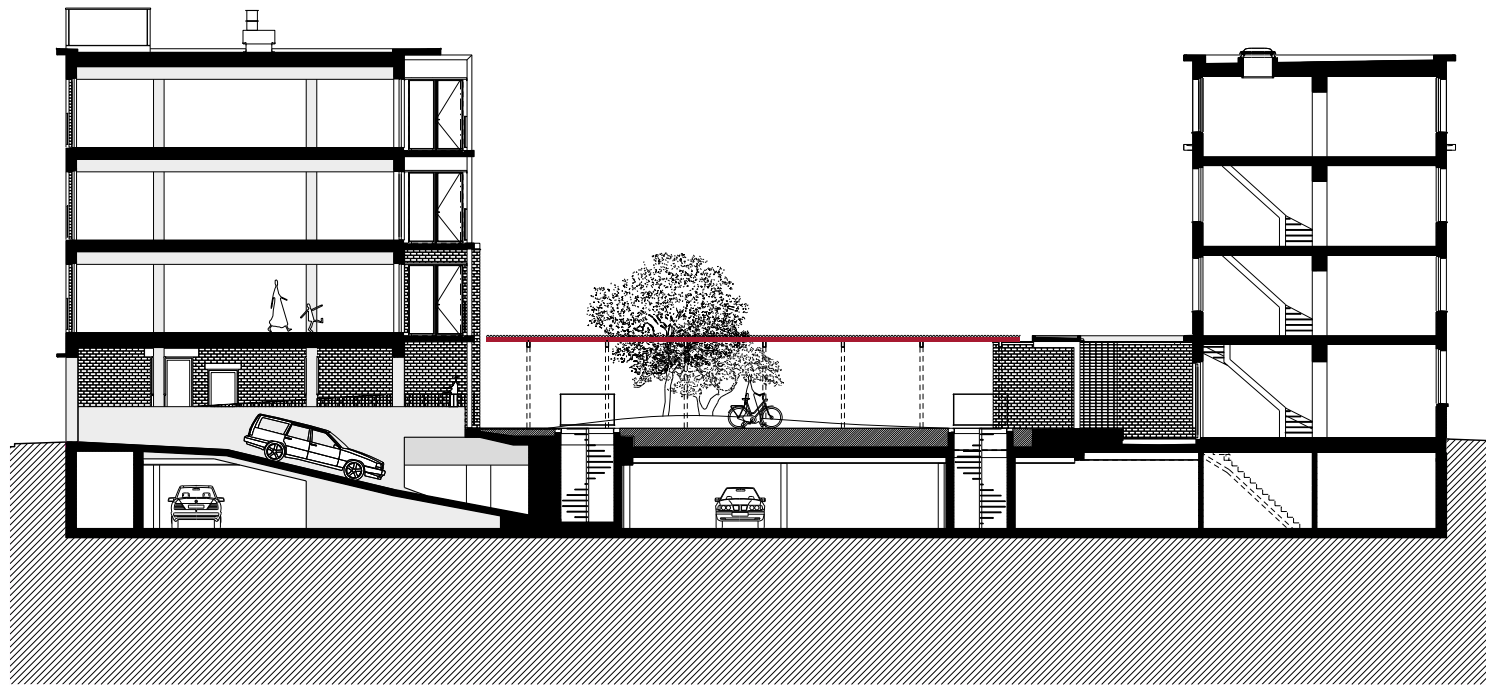

05/05

ARCHITECTEN BROEKX-SCHIEPERS  
wooncollectief Gravinstraat-Gijselsstraat

DOORSNEDE (schaal: 1-250)