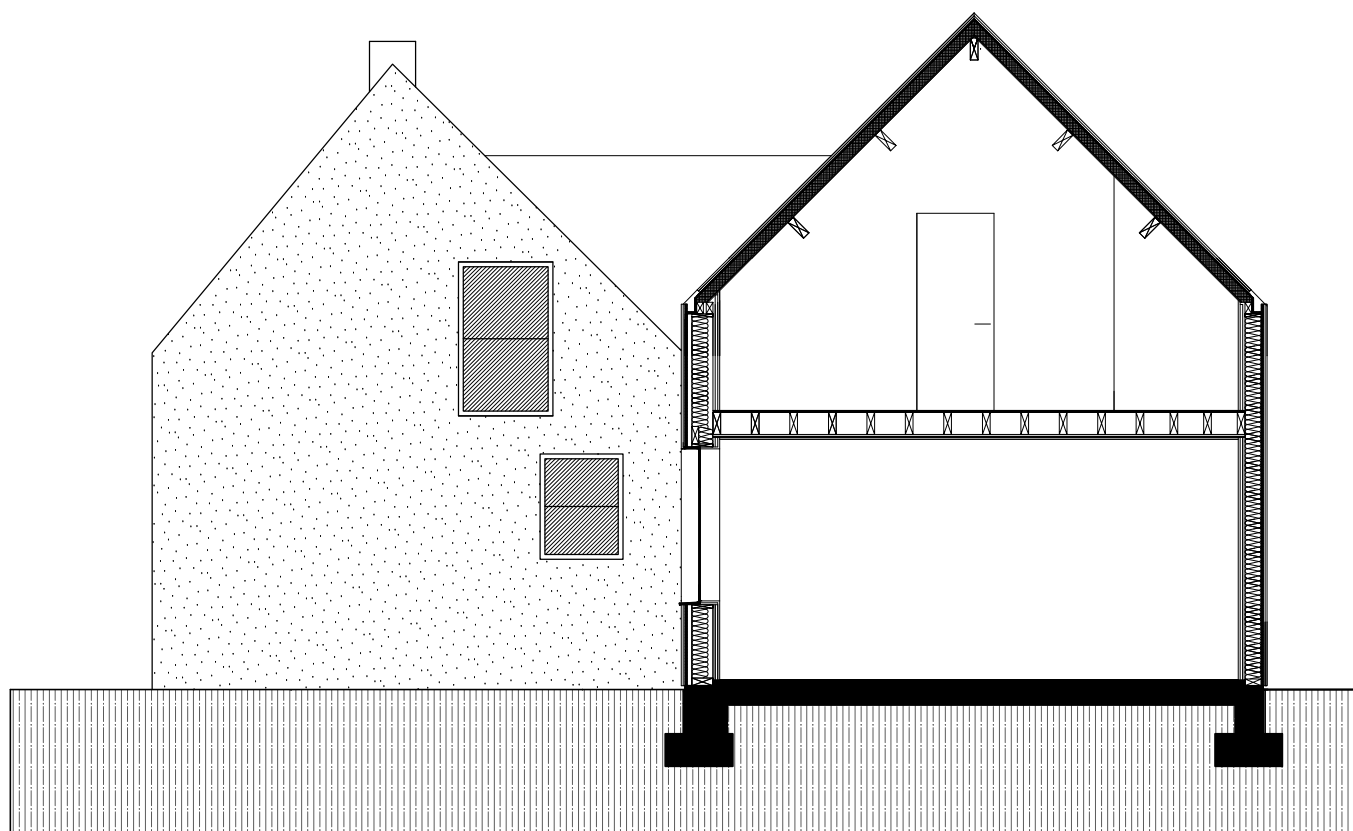

ARCHITECTEN

Poststraat 100, B-9160 Lokeren
info@blaf.be | www.blaf.be
t/f +32 (0)9 349 67 77

0 2m

DOORSNEDE AA'