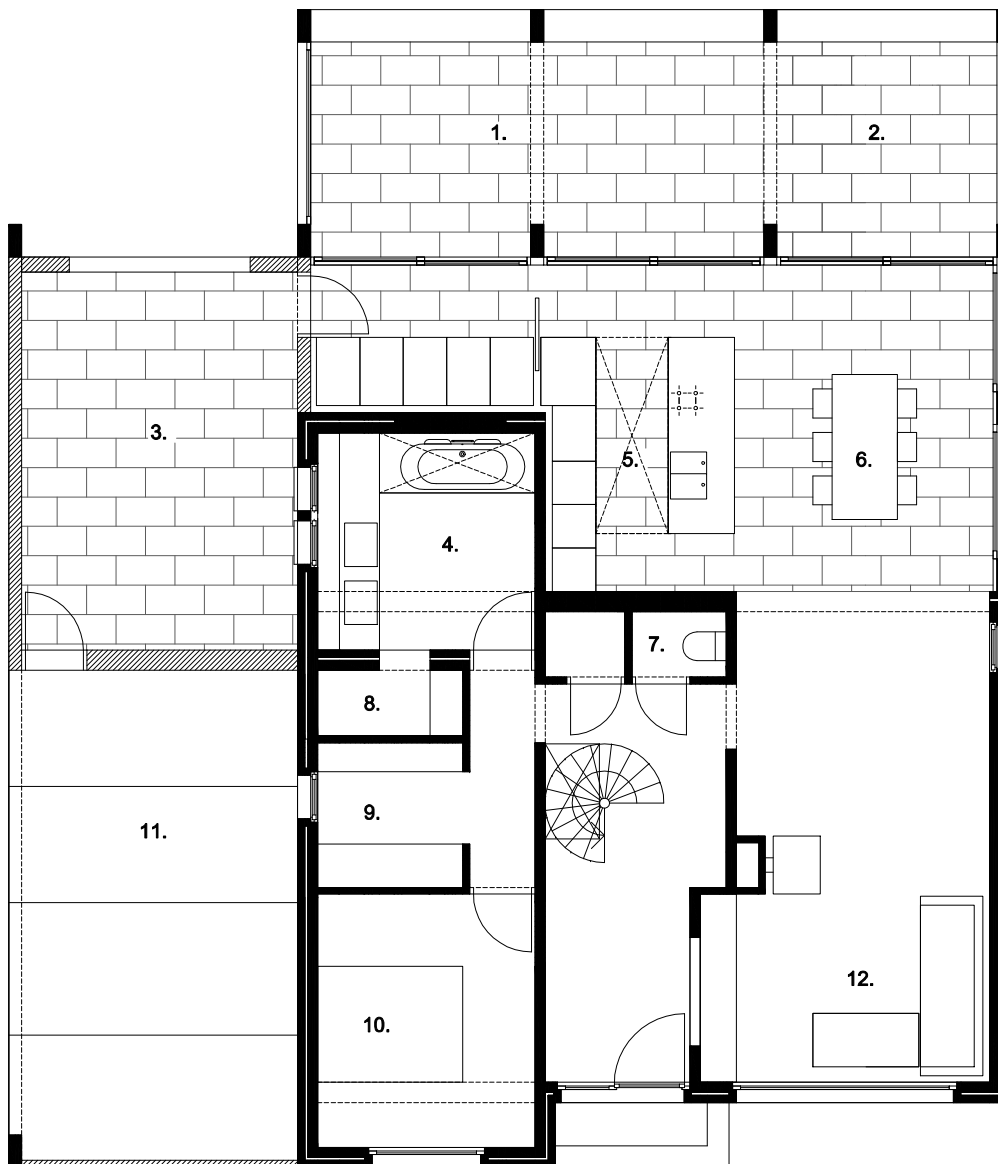

ARCHITECTEN

Poststraat 100, B-9160 Lokeren
info@blaf.be | www.blaf.be
t/f +32 (0)9 349 67 77

PLAN GELIJKVLOERS

1. orangerie
2. overdekt terras
3. berging
4. badkamer
5. keuken
6. eetplaats
7. toilet
8. douche
9. dressing
10. ouderslaapkamer
11. carport
12. salon