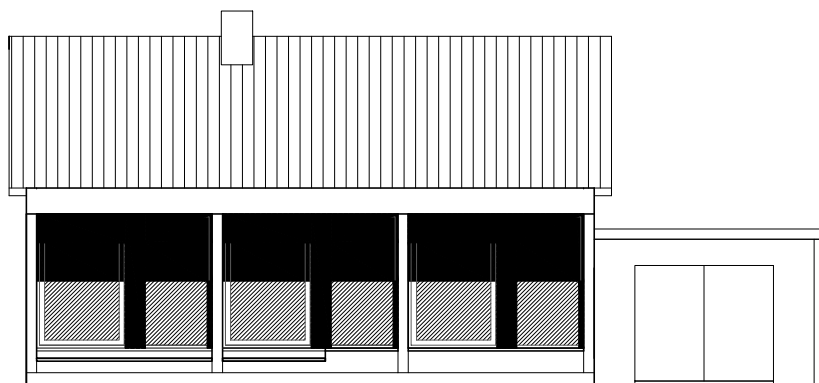

ARCHITECTEN

Poststraat 100, B-9160 Lokeren
info@blaf.be | www.blaf.be
t/f +32 (0)9 349 67 77

ZIJGEVEL ZW

ACHTERGEVEL