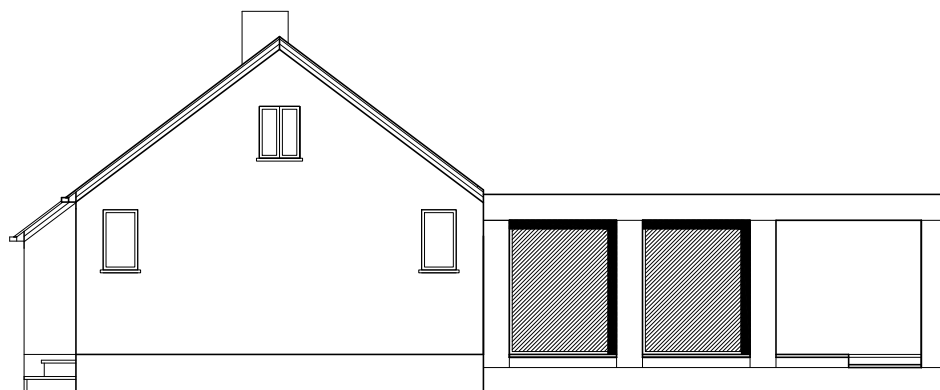

ARCHITECTEN

Poststraat 100, B-9160 Lokeren
info@blaf.be | www.blaf.be
t/f +32 (0)9 349 67 77

ZIJGEVEL ZW

ACHTERGEVEL