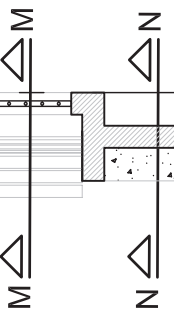

deur in spijlenhekwerk (staal, donker grijs genuanceerd)

zitbank

K

deur in spijlenhekwerk (staal, donker grijs genuanceerd)

SNEDE ONDER 50cm