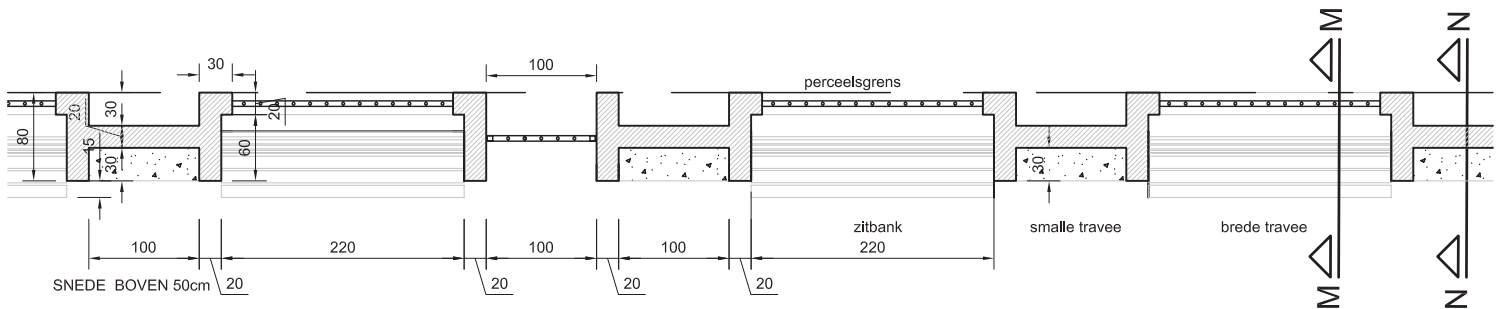

deur in spijlenhekwerk (staal, donker grijs genuanceerd)

zitbank

K

deur in spijlenhekwerk (staal, donker grijs genuanceerd)

SNEDE ONDER 50cm