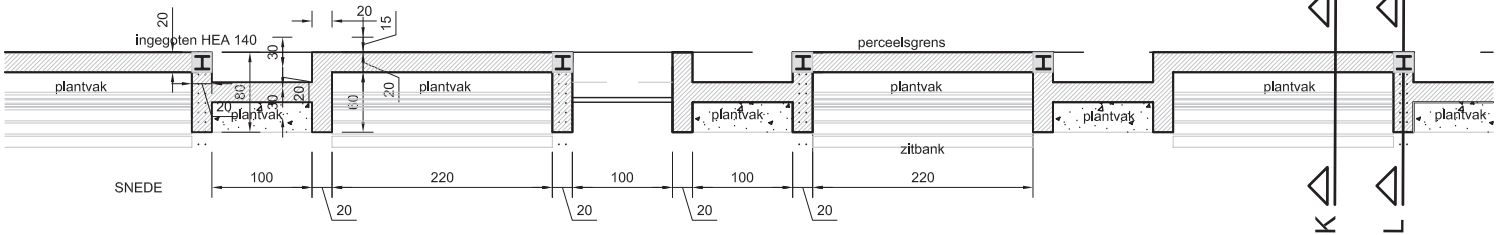

deur in spijlenhekwerk (staal, donker grijs genuanceerd)

zitbank

K

deur in spijlenhekwerk (staal, donker grijs genuanceerd)

SNEDE ONDER 50cm