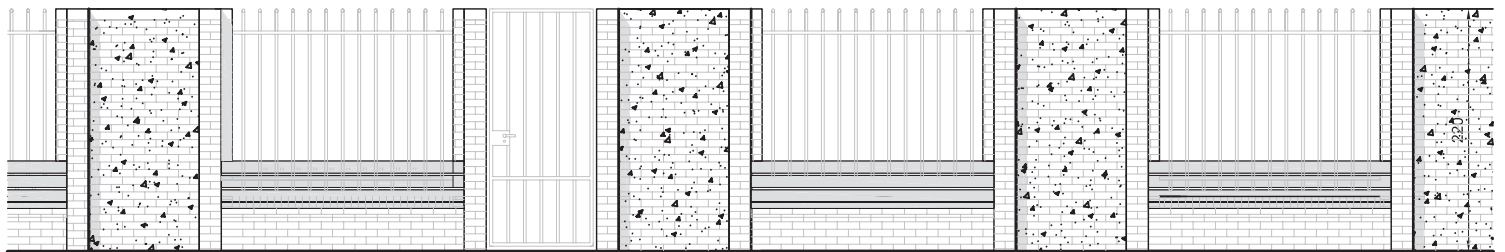

deur in spijlenhekwerk (staal, donker grijs genuanceerd)

zitbank

K

deur in spijlenhekwerk (staal, donker grijs genuanceerd)

SNEDE ONDER 50cm