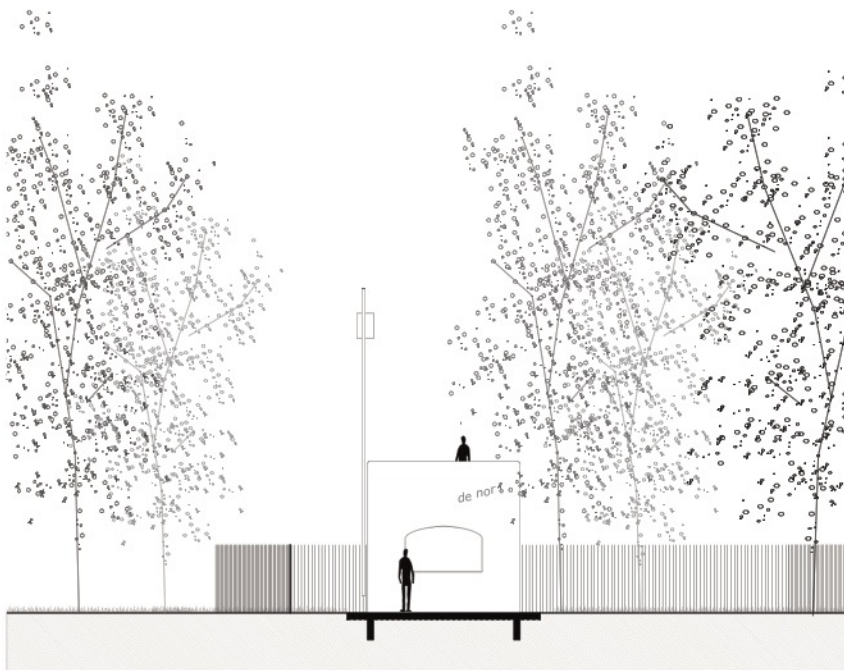

Aanzicht bar