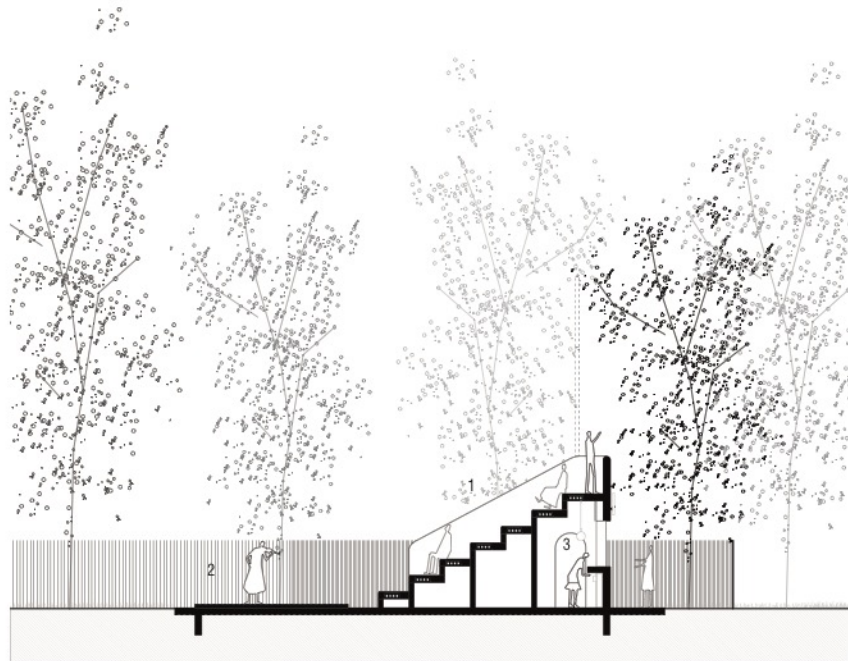

- 1. tribune
- 2. podium
- 3. bar

Snede

Legplan tegels podium

FVWW

Frederic Vandoninck Wouter Willems architecten
Beginjenvest 8
B-2000 Antwerpen
www.fvww.be
info@fvww.be

Zijaanzicht

Aanzicht tribune

FVWW