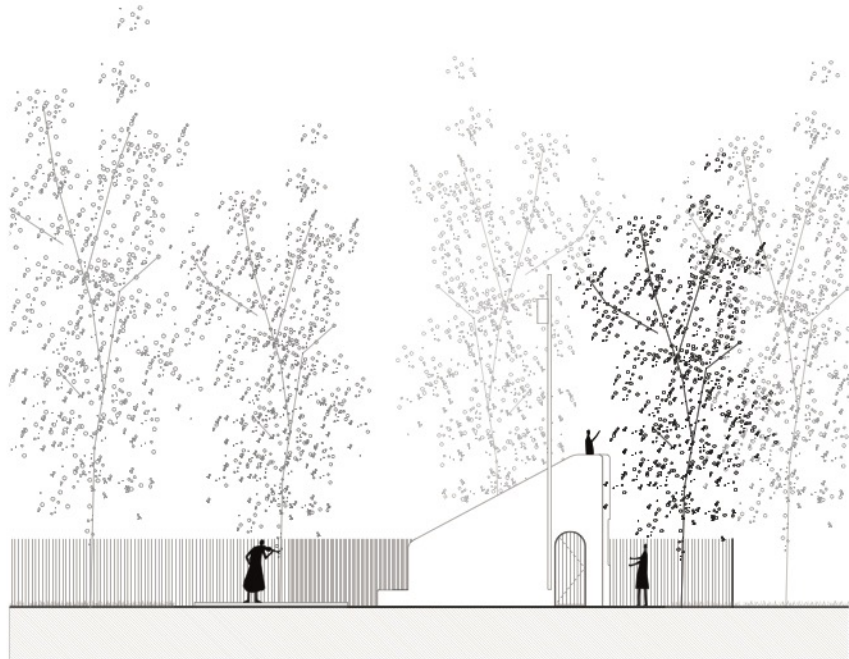

- 1. tribune
- 2. podium
- 3. bar

Snede

Legplan tegels podium

FVWW

Frederic Vandoninck Wouter Willems architecten
Beginjenvest 8
B-2000 Antwerpen
www.fvww.be
info@fvww.be

Zijaanzicht

Aanzicht tribune

FVWW