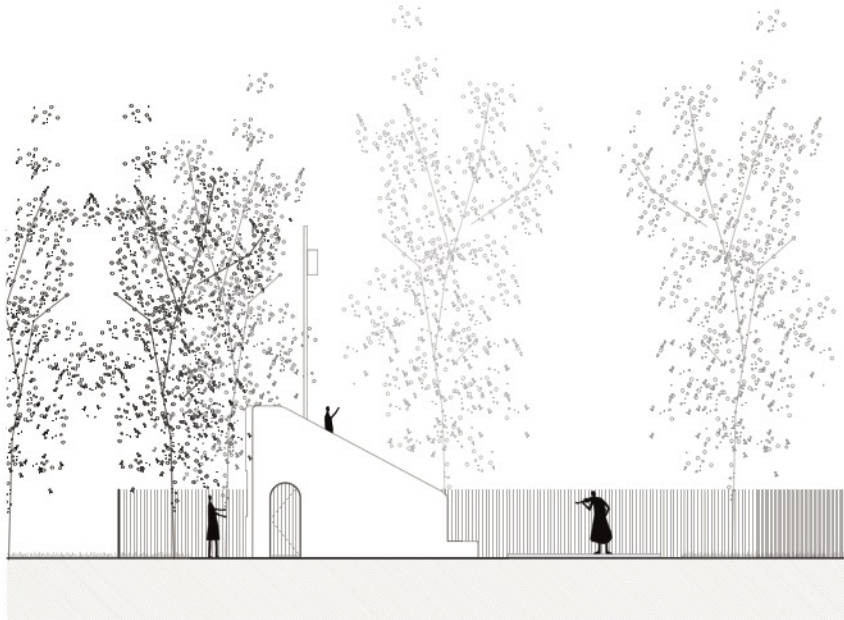

FVWW

Frederic Vandoninck Wouter Willems architecten
Beginjenvest 8
B-2000 Antwerpen
www.fvww.be
info@fvww.be

Zijaanzicht