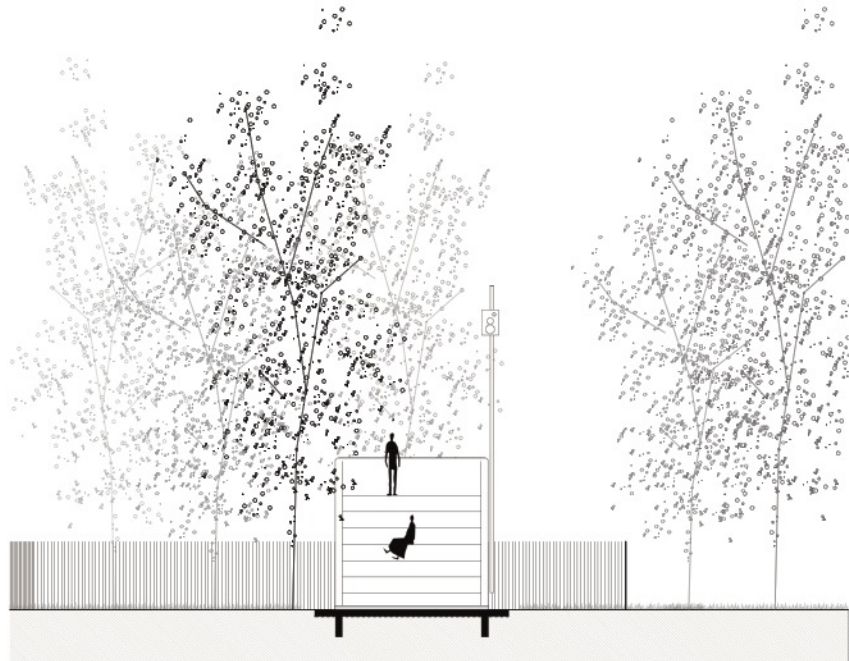

- 1. tribune
- 2. podium
- 3. bar

Snede

Legplan tegels podium

FVWW

Frederic Vandoninck Wouter Willems architecten
Beginjenvest 8
B-2000 Antwerpen
www.fvww.be
info@fvww.be

Zijaanzicht

Aanzicht tribune

FVWW