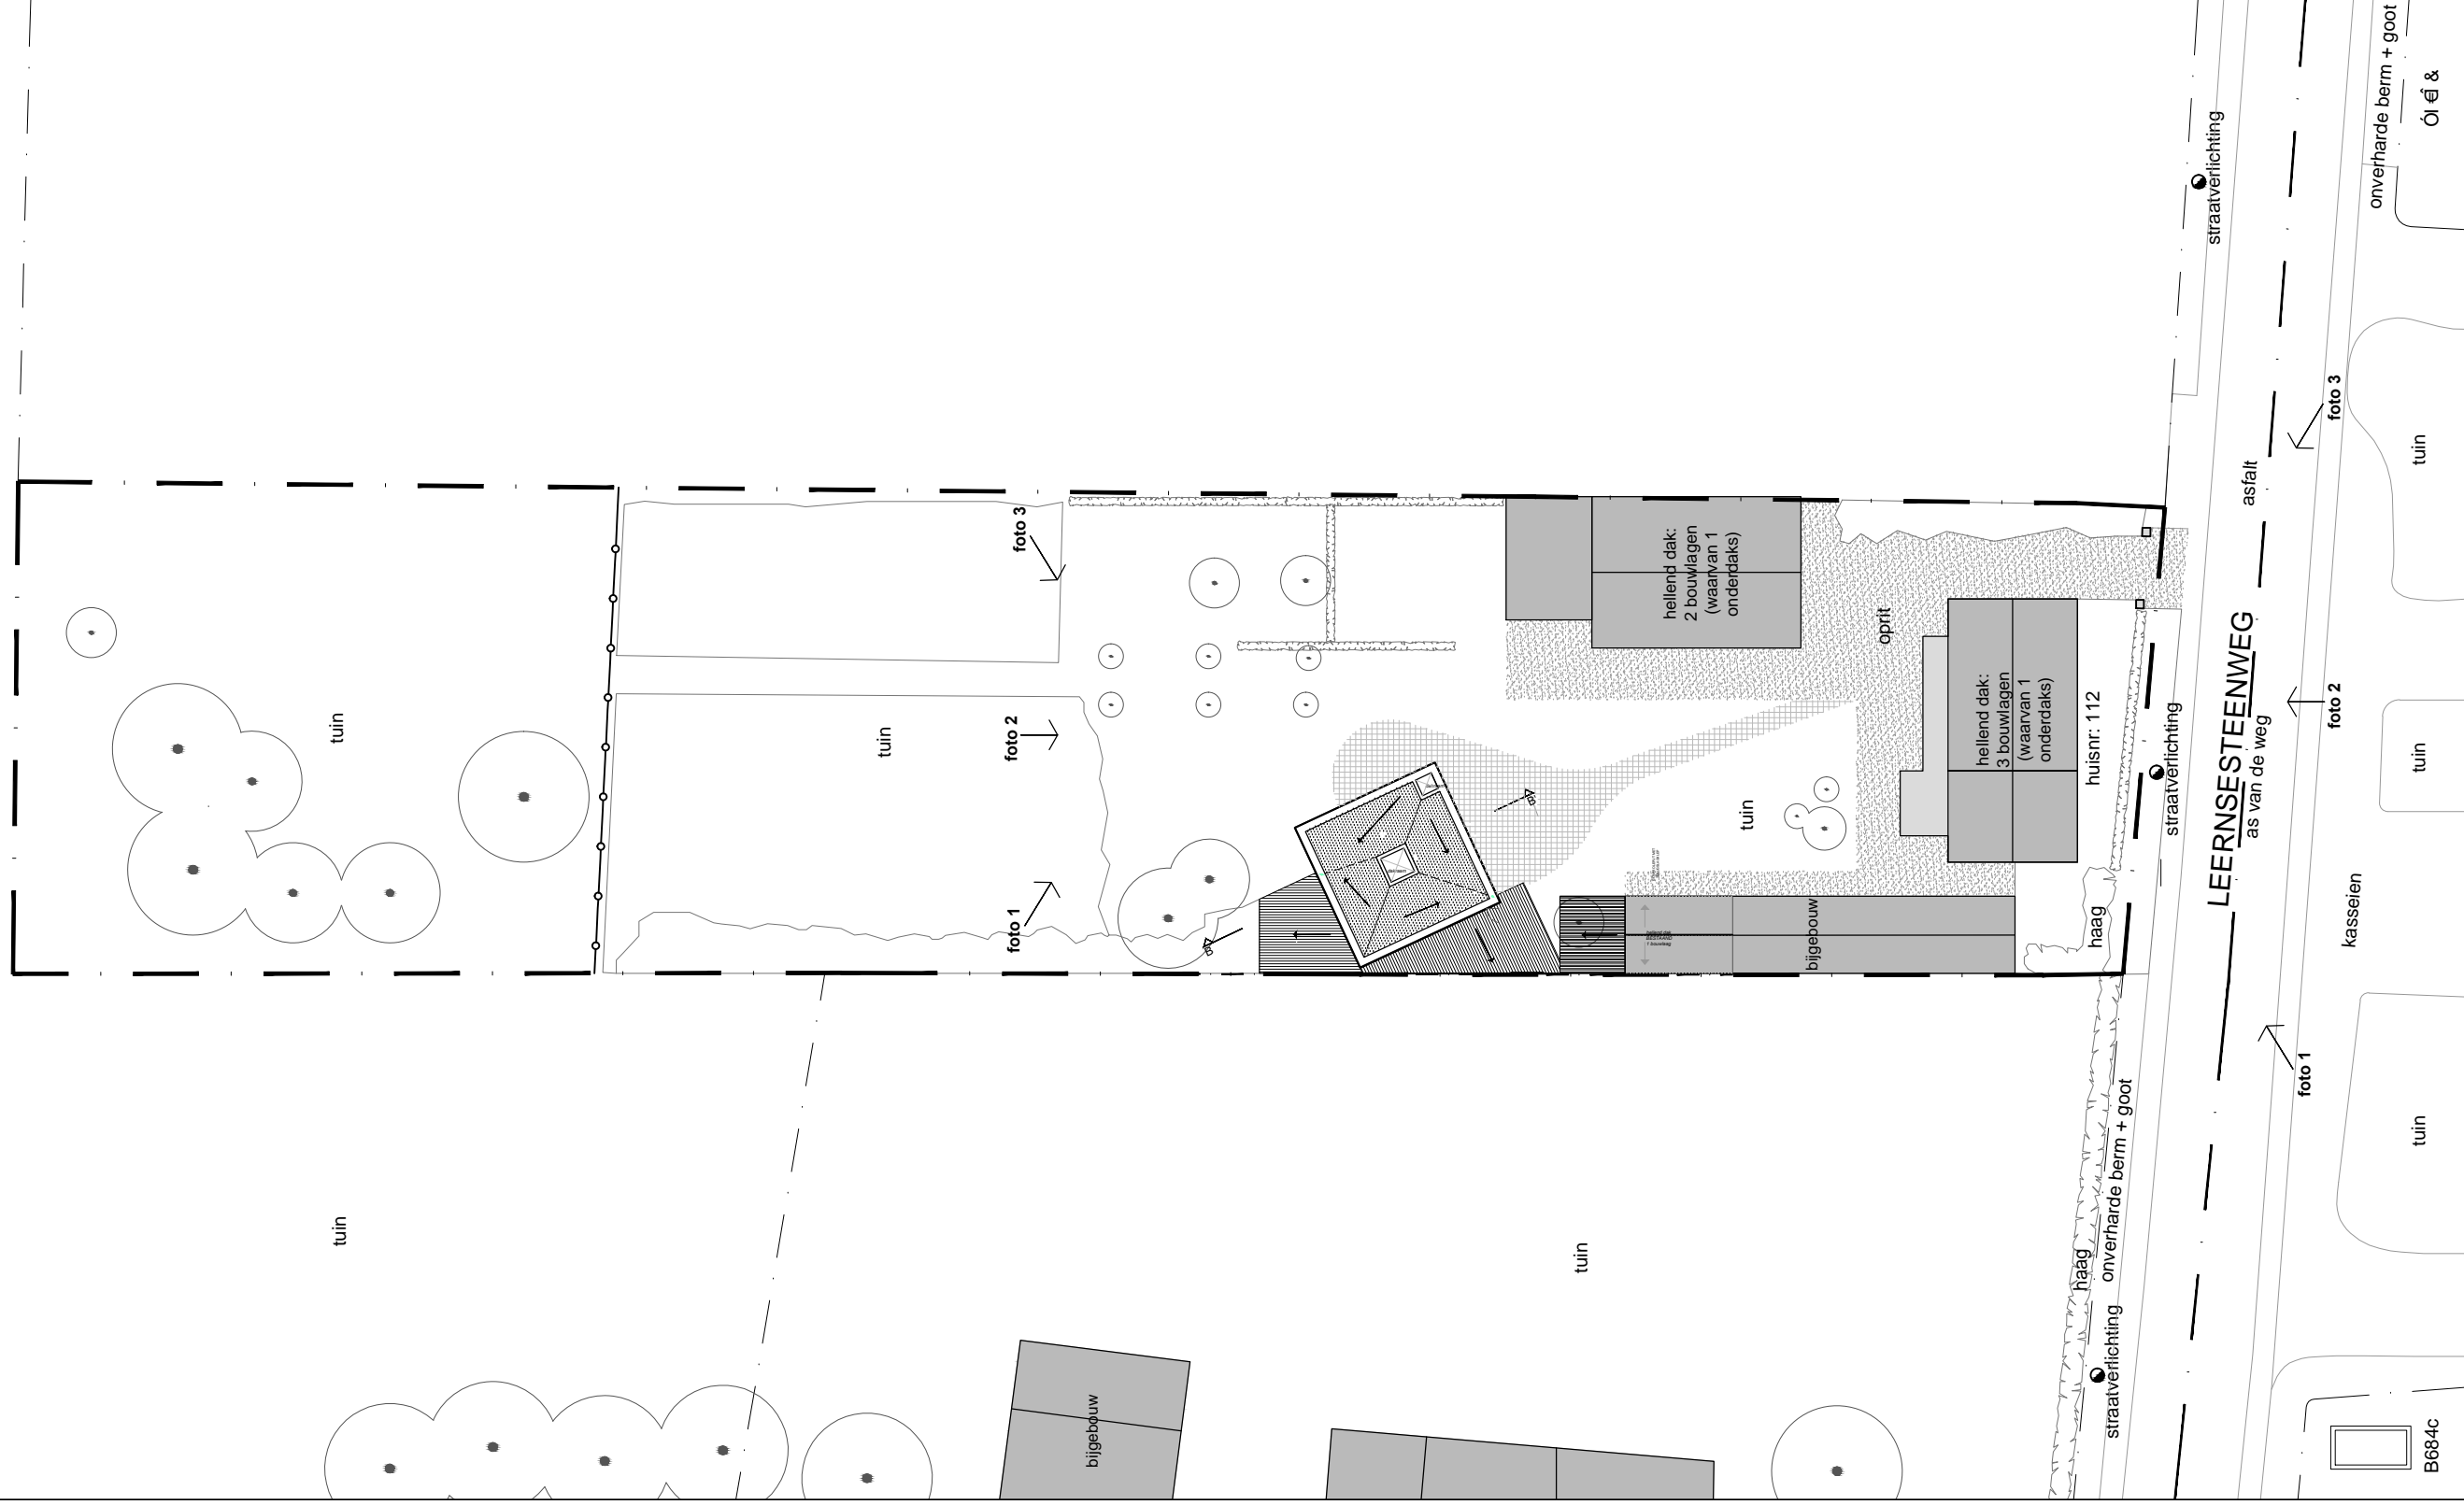

10 METER - LIJN  
RONDOM PERCEEL

veld landbouw

B684c