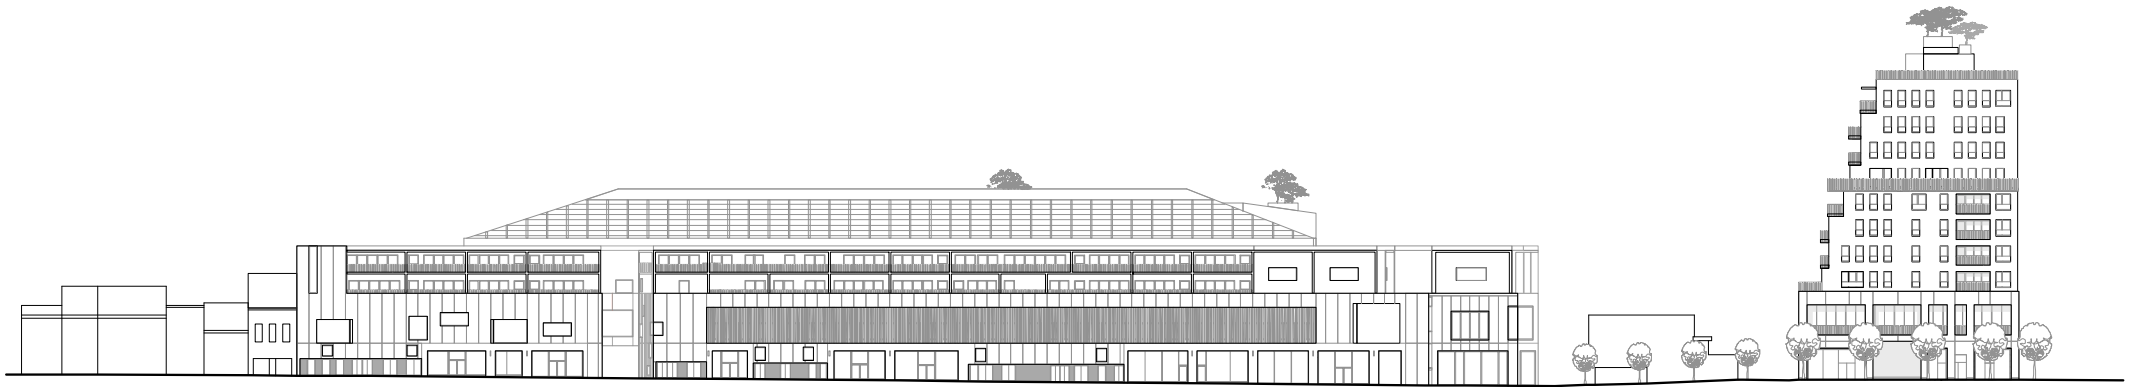

Shopping Center K,  
Kortrijk,  
Belgium  
-  
2005-2010  
-  
Elevation  
Scale 1/1.000

0 10 20 50m

Robbrecht en Daem architecten