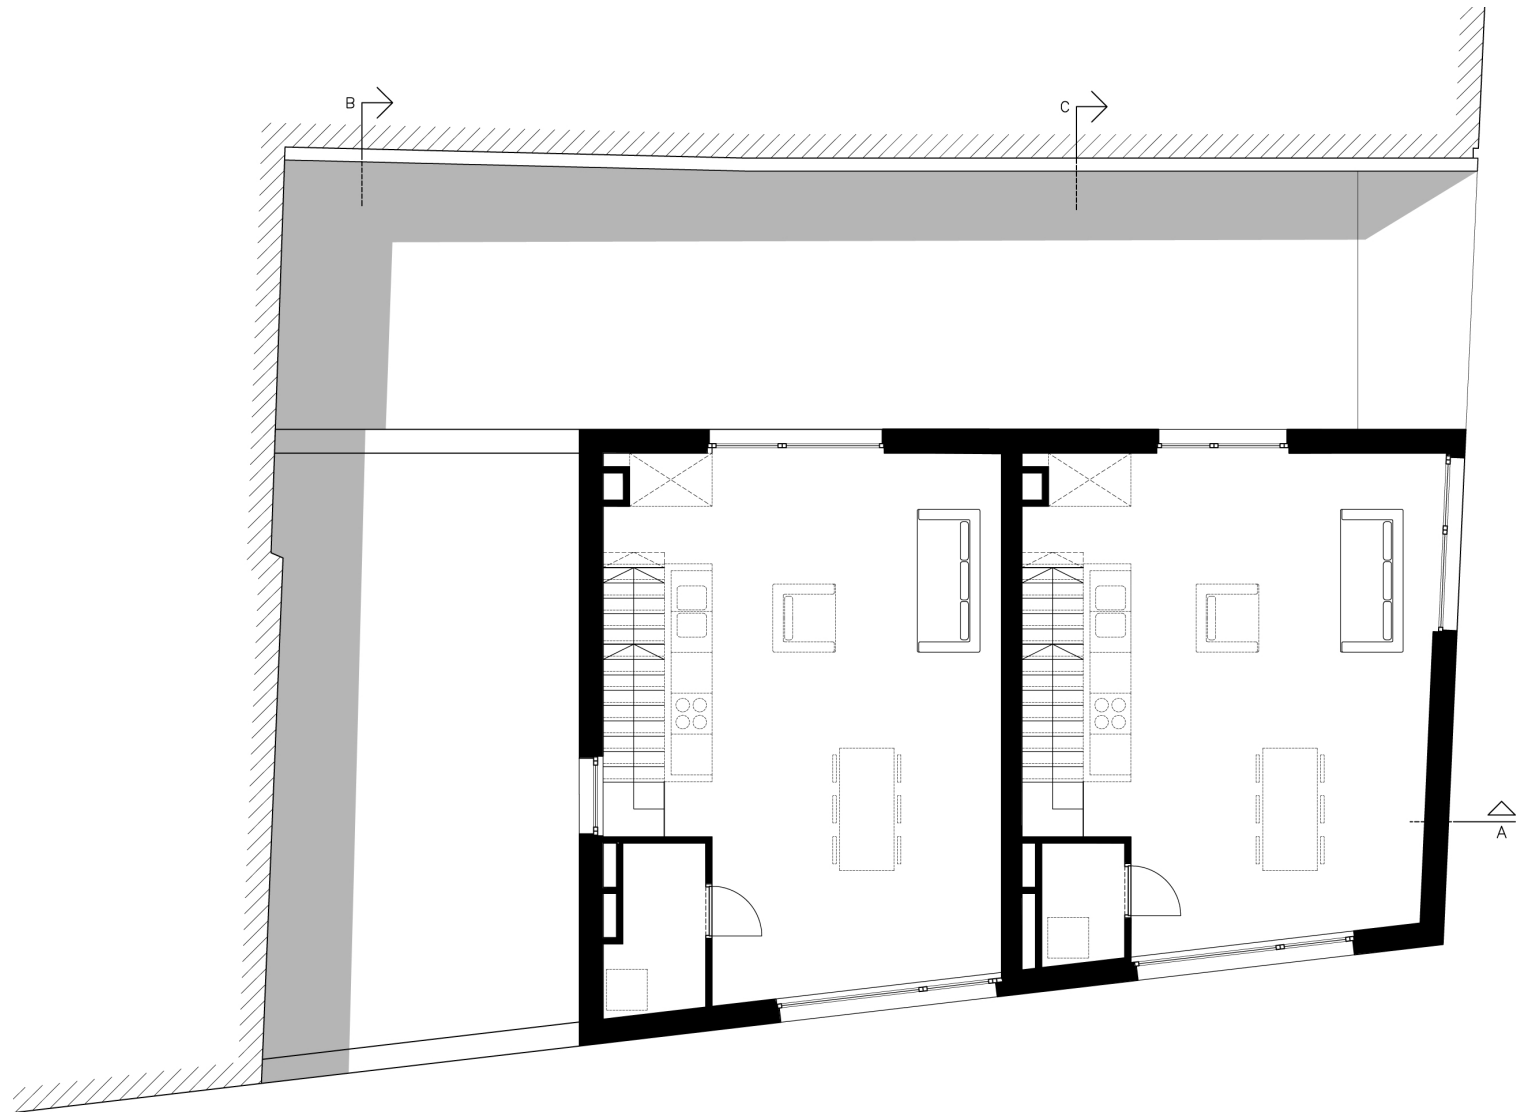

AG VESPA

Vastgoed en  
stadsprojecten  
voor Antwerpen

Korte Schipperskapelstraat - Vingerlingstraat

BULK architecten

Plan 6/10

Bestandsnaam: Korte Schipperskapelstraat\_plan 6

0 1 2 5

plan 03