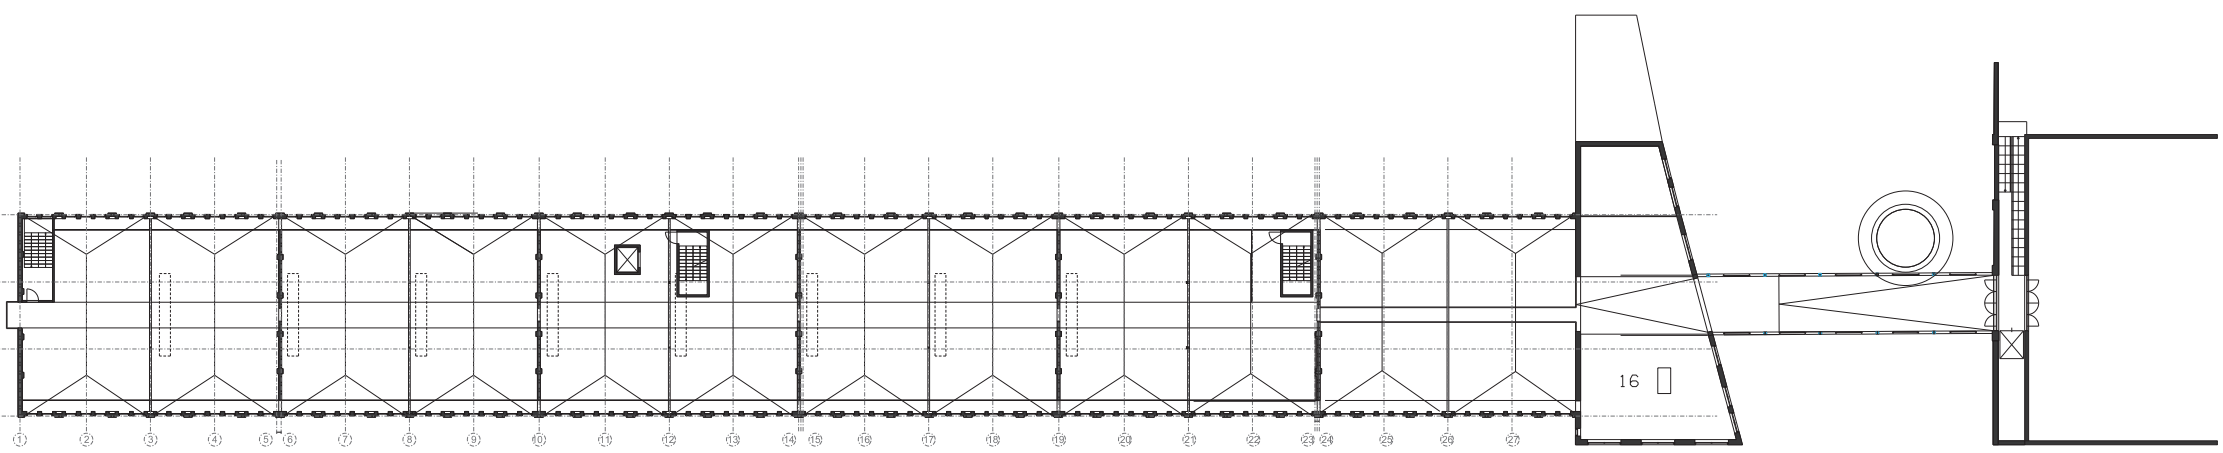

LANGSSNEDE

VERDIEPING "+2.5", "nivo 989"