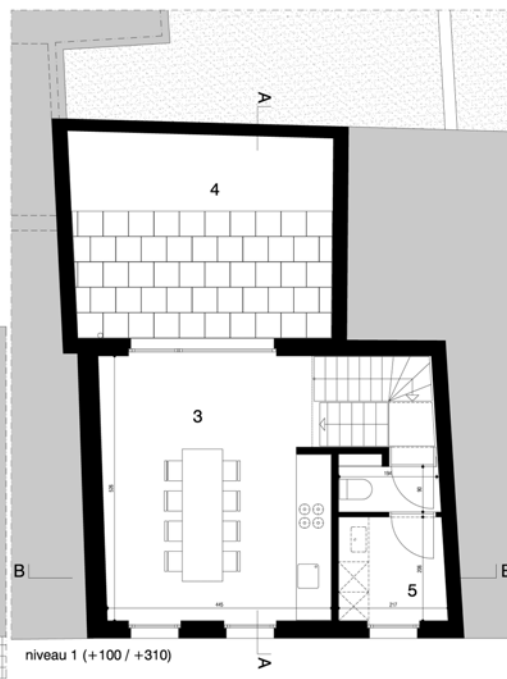

snede aa

gelijkvloers en kelder (-160/000)

0m 1m 2m 5m

niveau 1 (+100 / +310)

niveau 2 (+460 / +630)

niveau 3 (+765 / +950)

- 1. inkomhal
- 2. kelder
- 3. leefkeuken
- 4. buitenruimte / tuin
- 5. berging / wasruimte
- 6. leefruimte
- 7. slaapkamer
- 8. badkamer