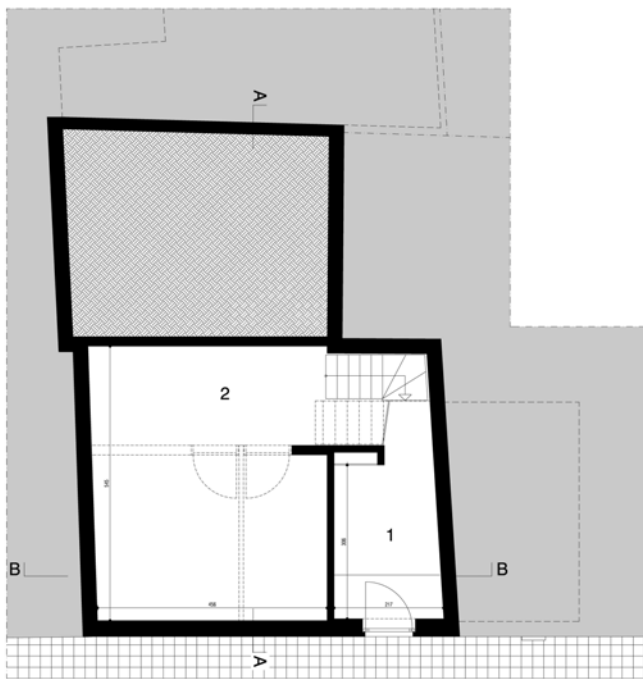

snede aa

gelijkvloers en kelder (-160/000)

0m 1m 2m 5m

niveau 1 (+100 / +310)

niveau 2 (+460 / +630)

niveau 3 (+765 / +950)

- 1. inkomhal
- 2. kelder
- 3. leefkeuken
- 4. buitenruimte / tuin
- 5. berging / wasruimte
- 6. leefruimte
- 7. slaapkamer
- 8. badkamer