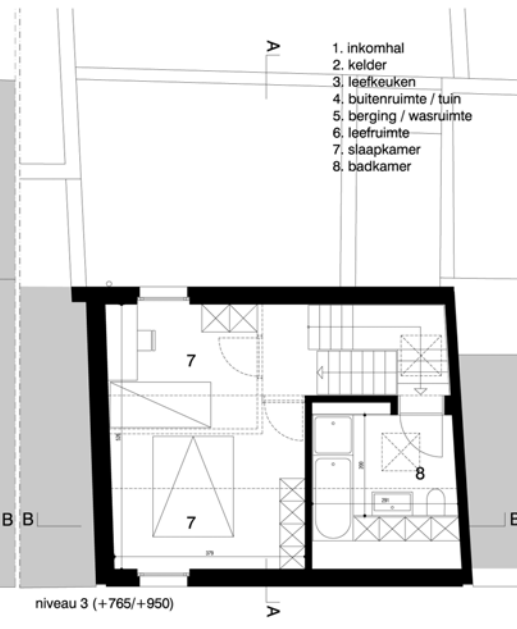

snede aa

gelijkvloers en kelder (-160/000)

0m 1m 2m 5m

niveau 1 (+100 / +310)

niveau 2 (+460 / +630)

niveau 3 (+765 / +950)

- 1. inkomhal
- 2. kelder
- 3. leefkeuken
- 4. buitenruimte / tuin
- 5. berging / wasruimte
- 6. leefruimte
- 7. slaapkamer
- 8. badkamer