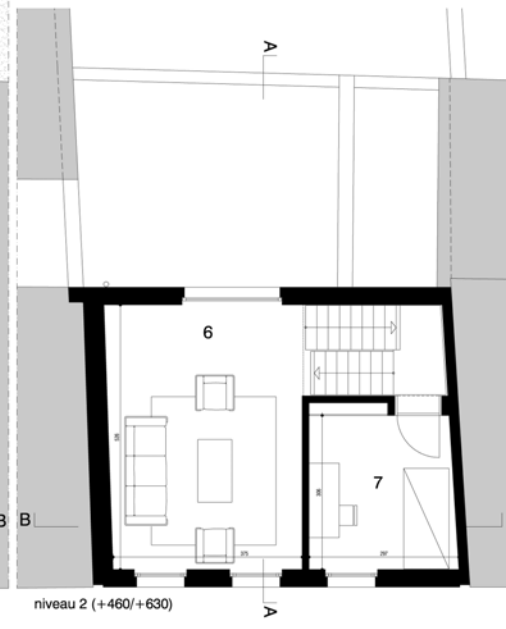

snede aa

gelijkvloers en kelder (-160/000)

0m 1m 2m 5m

niveau 1 (+100 / +310)

niveau 2 (+460 / +630)

niveau 3 (+765 / +950)

- 1. inkomhal
- 2. kelder
- 3. leefkeuken
- 4. buitenruimte / tuin
- 5. berging / wasruimte
- 6. leefruimte
- 7. slaapkamer
- 8. badkamer