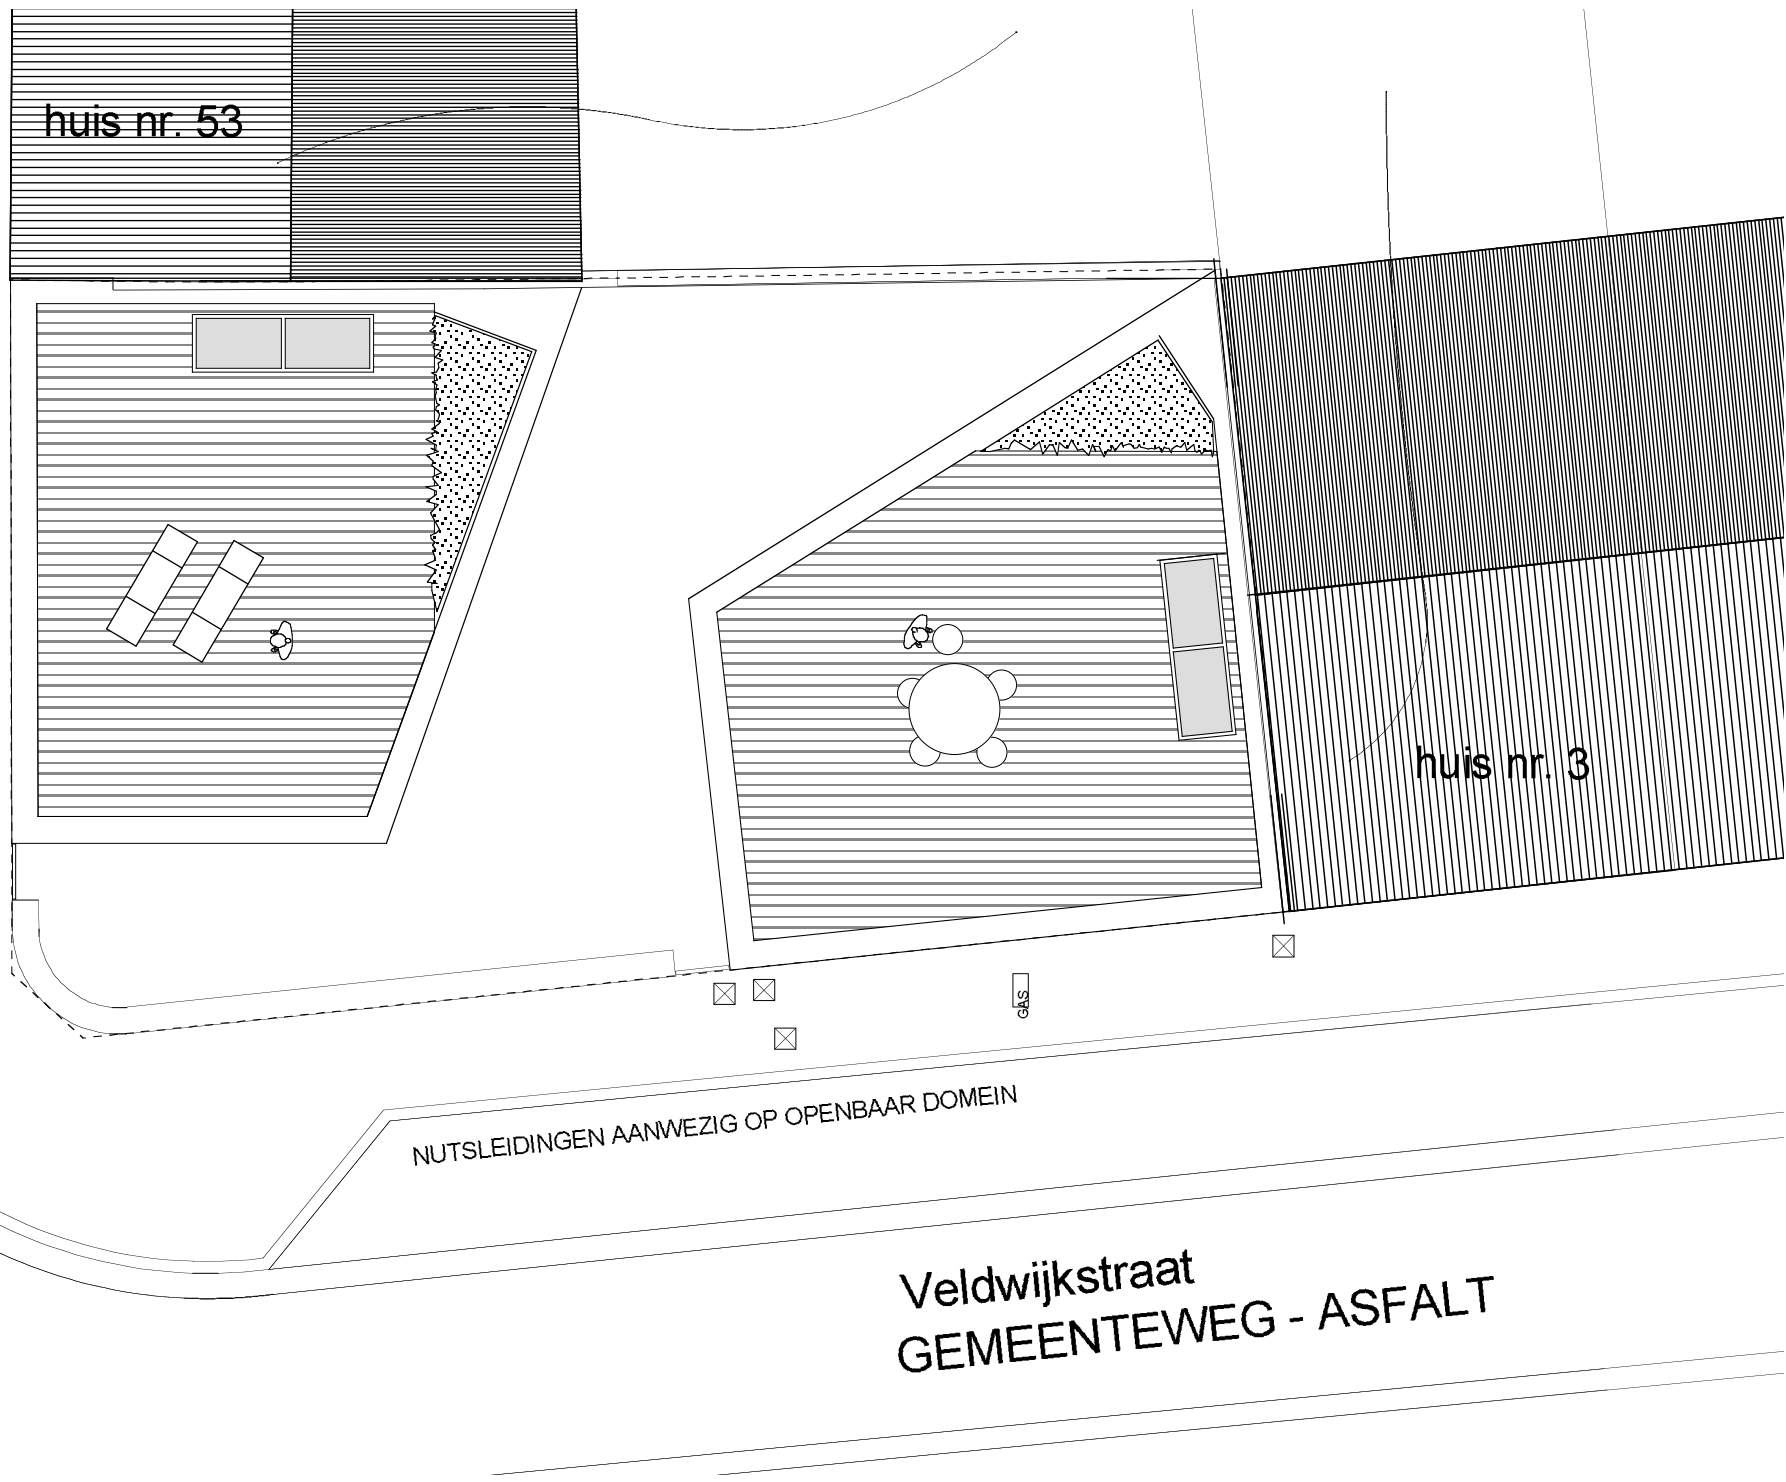

Moriaanstraat
GEMEENTEWEG - ASFALT

N
0m 1m

puls
architecten

Hoekwoningen, woning BC, Ledeberg
inplantingsplan