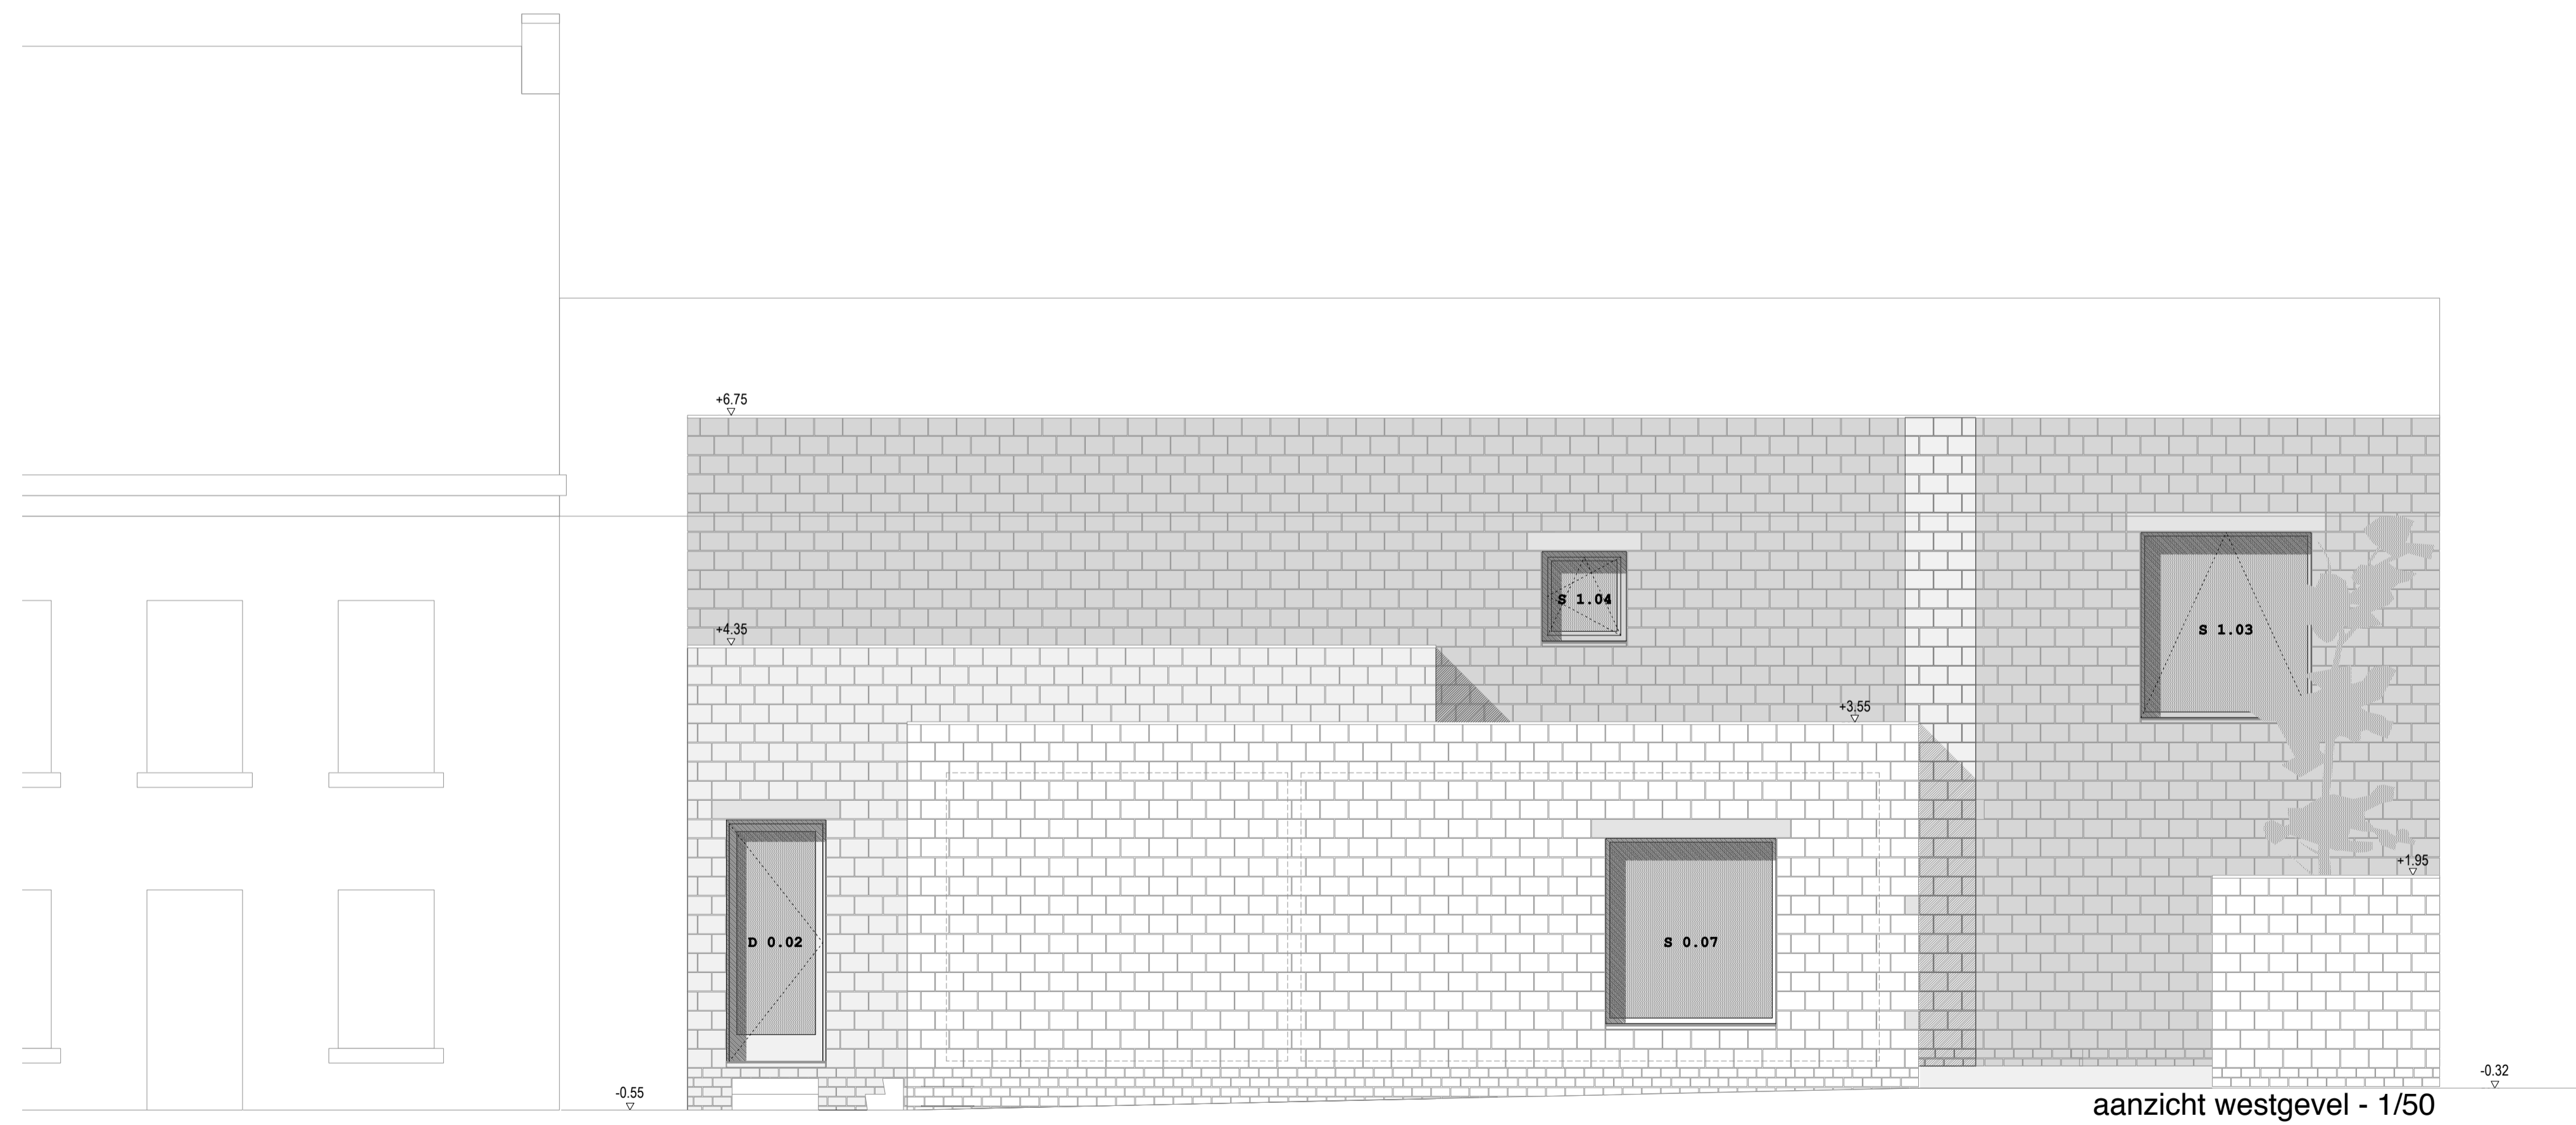

aanzicht westgevel - 1/50

titel	Westgevel + Noordgevel	project	JOC Lichterveelde	architect	RAAMWERK
nummer plan	55	datum	05/03/2019	opdrachtgever	Gemeente Lichterveelde
		formaat	A3	schaal	1/50