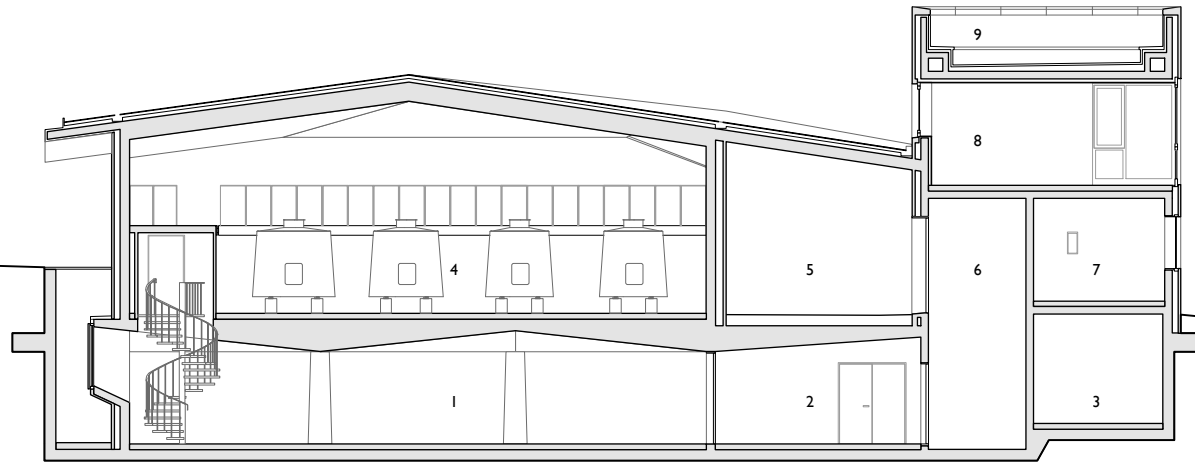

Winery Le Pin,
Pomerol,
Frankrijk
-
2008-2011
-
Snedes AA'
Schaal 1/200
-
LEPIN_5

1. Chai
2. Ontvangstruimte
3. Berging flessen
4. Cuvier
5. Overdekte werkplaats
6. Liftschacht
7. Bureau
8. Proeverij
9. Dakterras