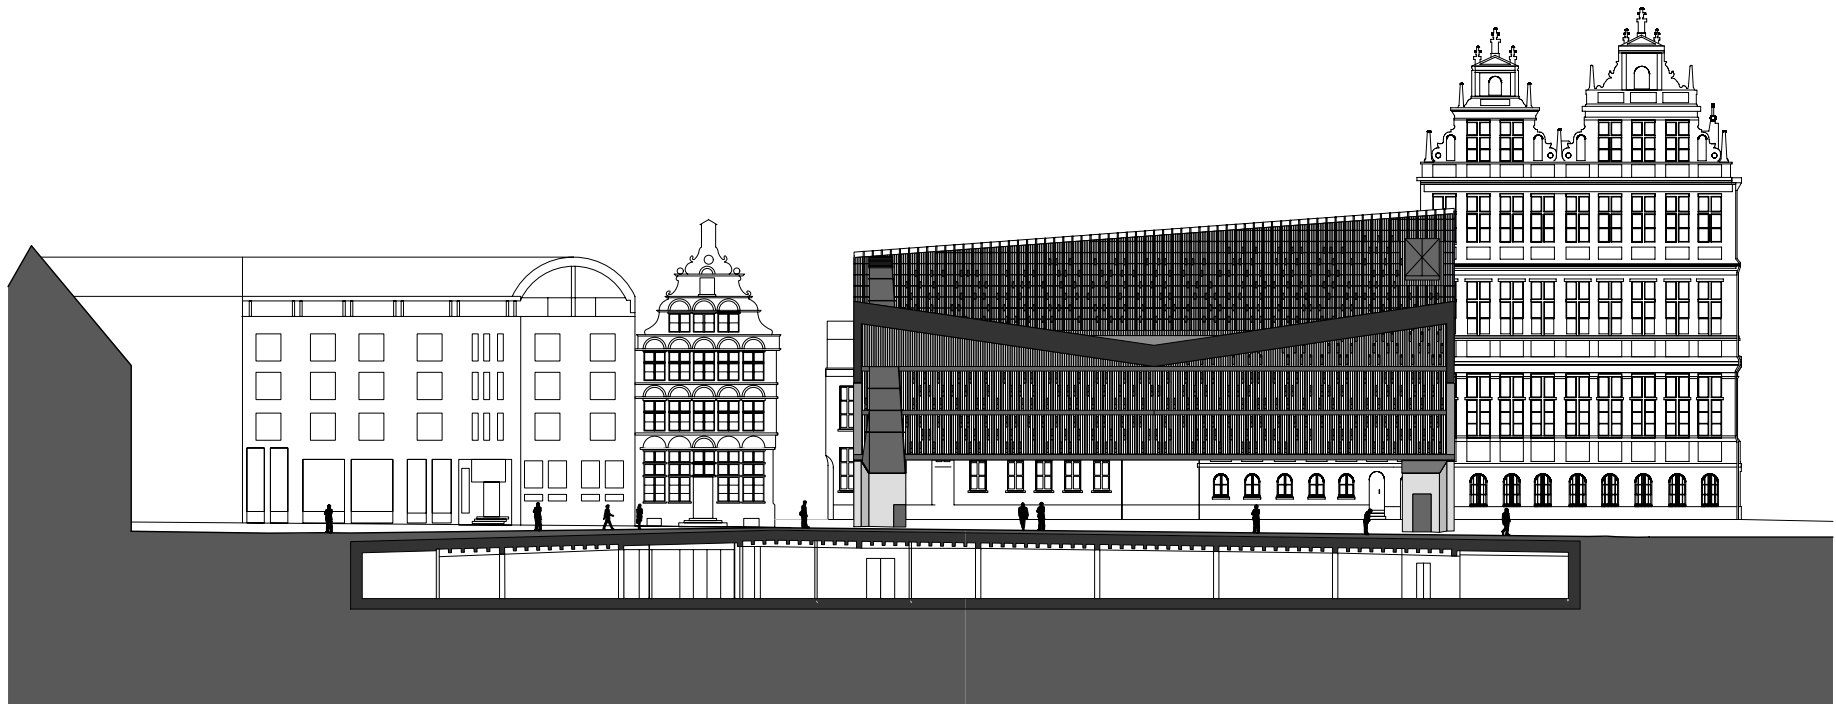

Stadshal,  
Gent

-

snede CC  
1/500

-

SH 4

0 5 10 20m