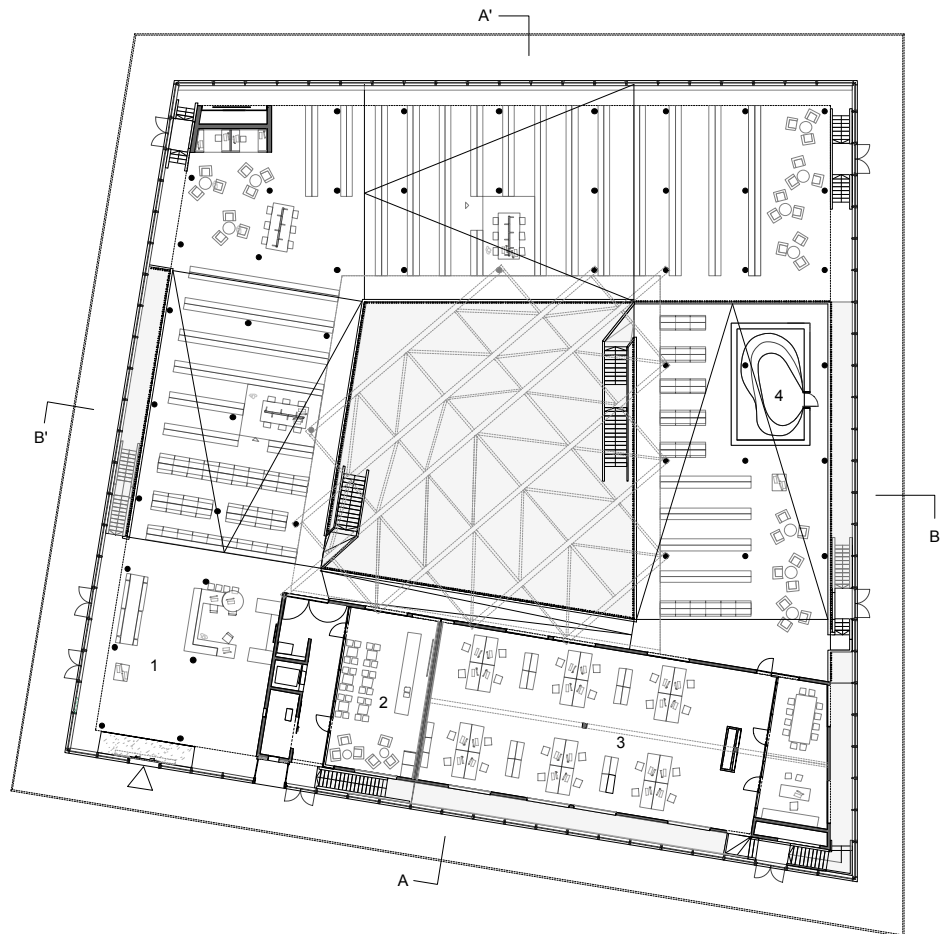

niveau 0

- 1 inkom
- 2 leescafé
- 3 kantoor personeel
- 4 kinderhoek

goedefroo + goedefroo
architecten
Gent - Willebroek

Robbrecht en Daem architecten