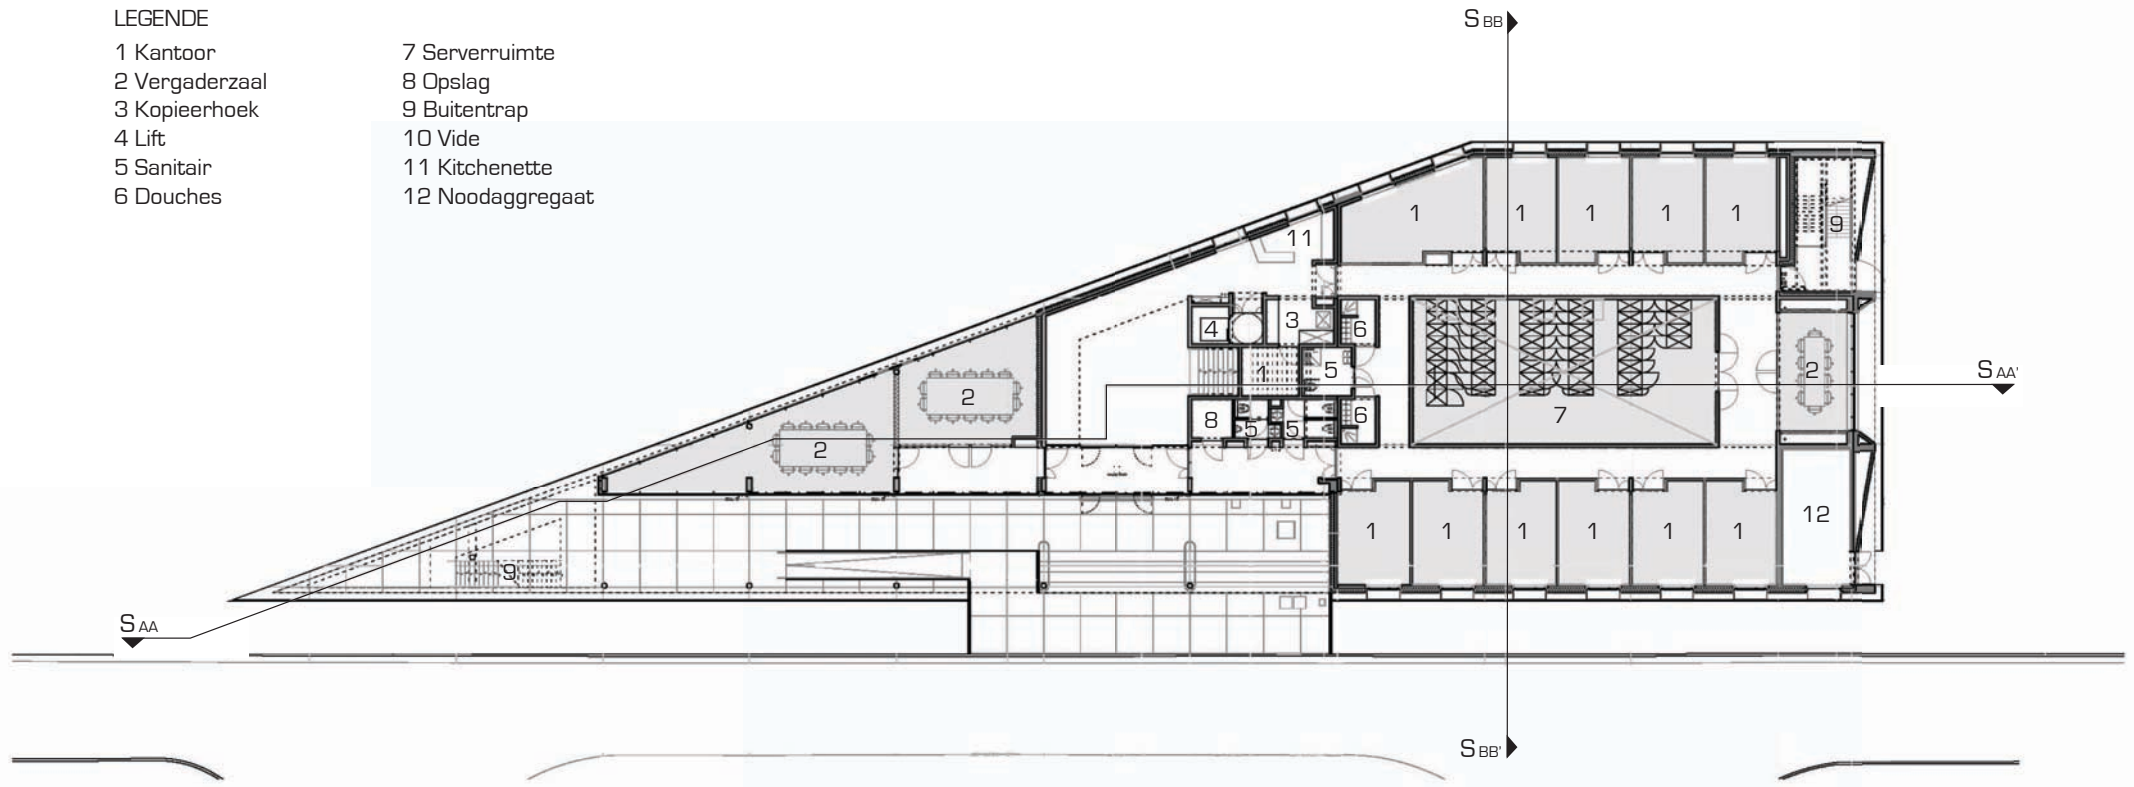

LEGENDE

- | | |
|----------------|------------------|
| 1 Kantoor | 7 Serverruimte |
| 2 Vergaderzaal | 8 Opslag |
| 3 Kopieerhoek | 9 Buitentrap |
| 4 Lift | 10 Vide |
| 5 Sanitair | 11 Kitchenette |
| 6 Douches | 12 Noodaggregaat |

SAR architecten | Universiteit Antwerpen (UA) - Campus Middelheim - gebouw I
 Grondplan niveau 0