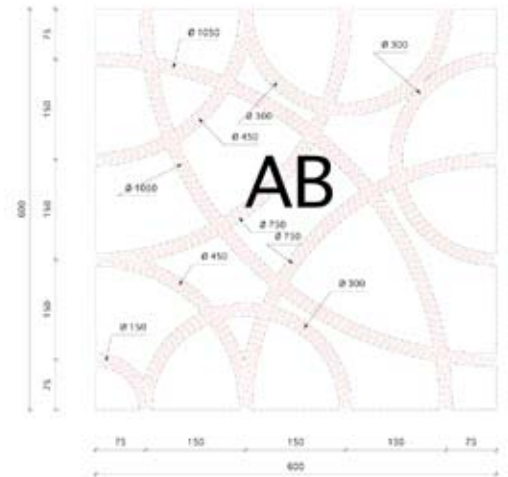

Tekening 5 - West 8 urban design & landscape architecture bvba

MODULE PATROON FALCONPLEX / BESTRATINGSPRINCIP
SCHAL 1:10
www.west8.be

MODULE PATROON / OUTLINE + ASSEN
SCHAL 1:20

SCHAKELING MODULAIR
SCHAL 1:500