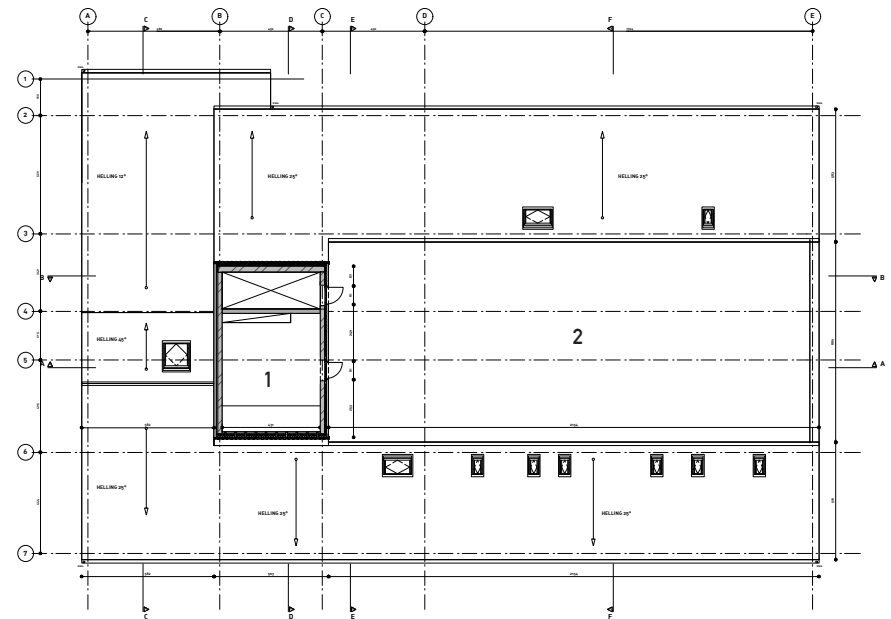

legende

+2

- 1. technische ruimte (binnen)
- 2. technische ruimte (buiten)

10m

dak

+2