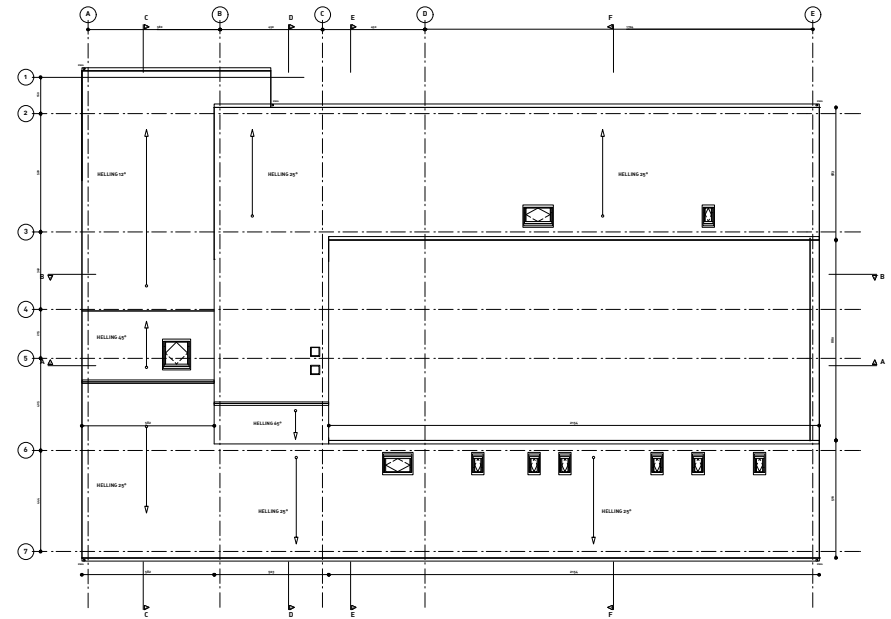

legende

+2

- 1. technische ruimte (binnen)
- 2. technische ruimte (buiten)

10m

dak

+2