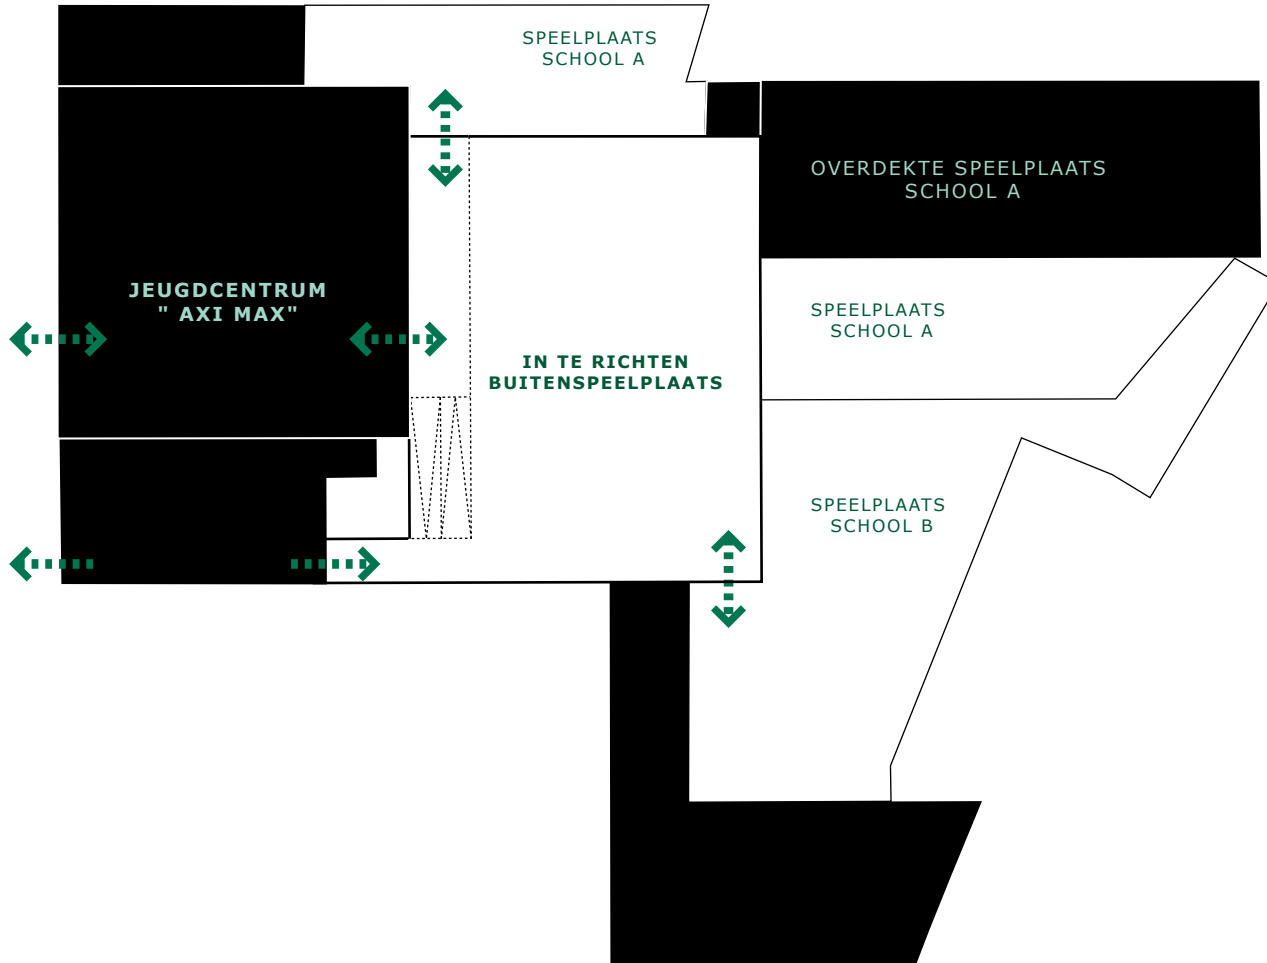

J.W. WILSONSTRAAT

context		VAI 02	090420
<b>URA</b> 00000000	Schaal 1 : 250		<b>SJN</b>