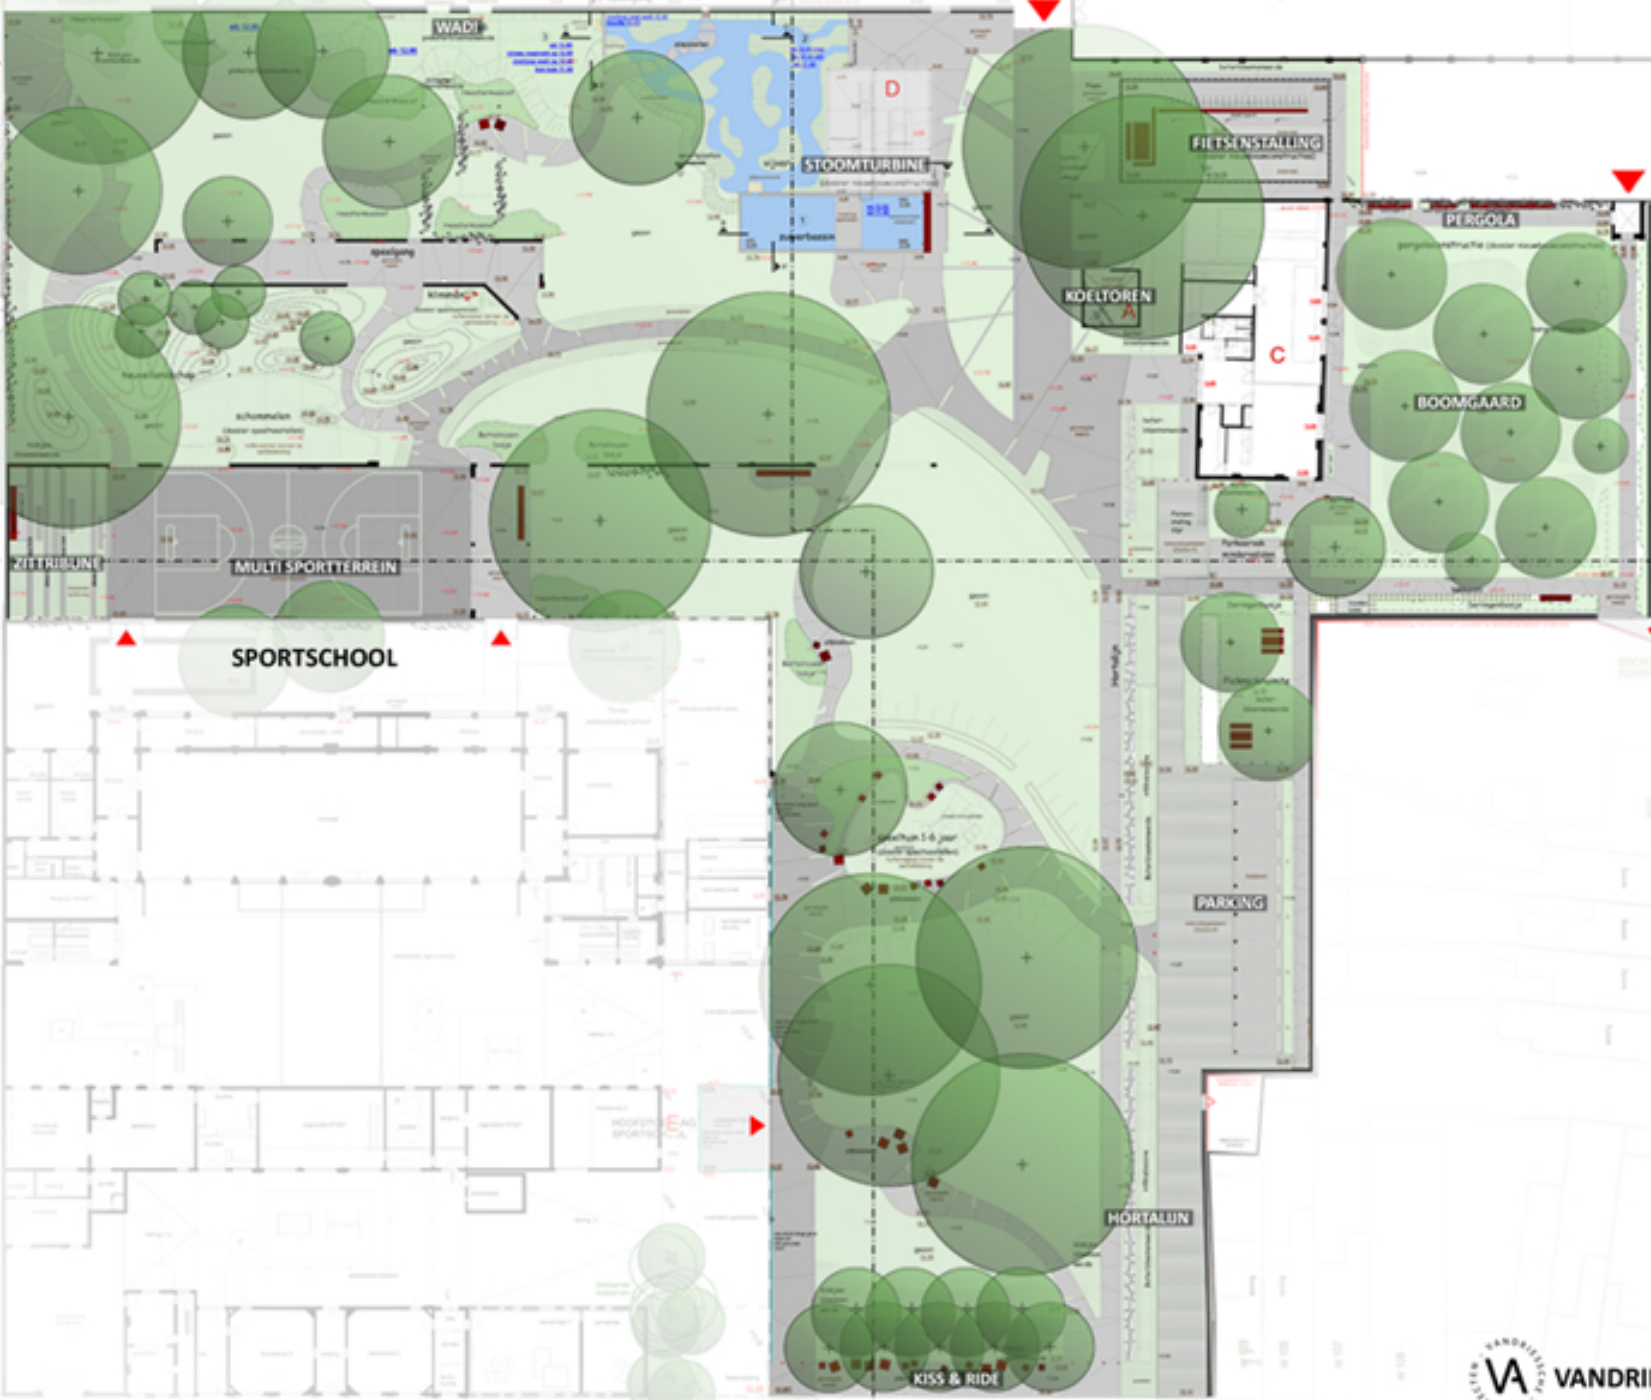

TOEKOMSTIGE WOONONTWIKKELING

NEDE B

PETER BENOITLAAN

ST GREGORIUS SCHOOL

SNEDA

SNEDA'

TUINWIJK TER HEIDE

VA\_DePorre\_niveau0 - #4 J. DE SAINT GENOISSTRAAT

NEDE B'