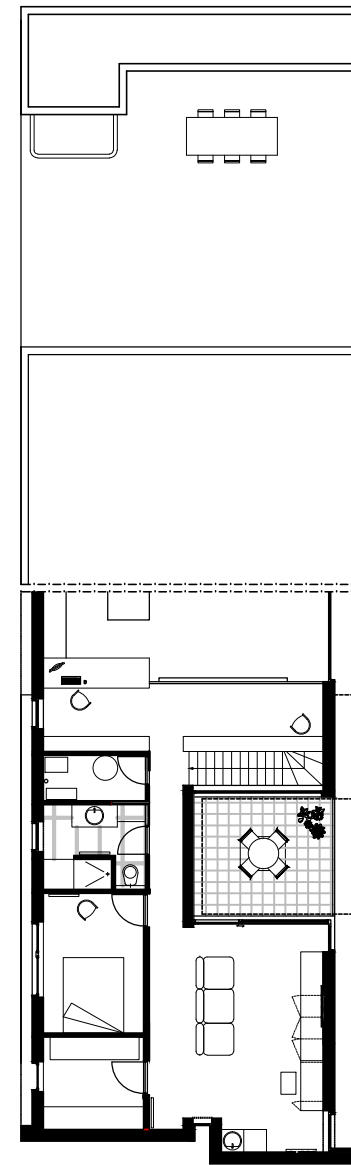

**GELIJKVLOERS**

**EERSTE VERDIEPING**

kris vandecasteele architectenbureau bvba  
prinsenlaan 9 | 8400 oostende  
T 059 43 32 22 | F 059 43 32 23  
www.krisvandecasteele.be | info@krisvandecasteele.be

PLAN	SCHAAL	PROJECT	NR
Gelijkvloers en eerste verdieping	1/200	Vanlooche Mimosalaan 23 Oostende	2/5